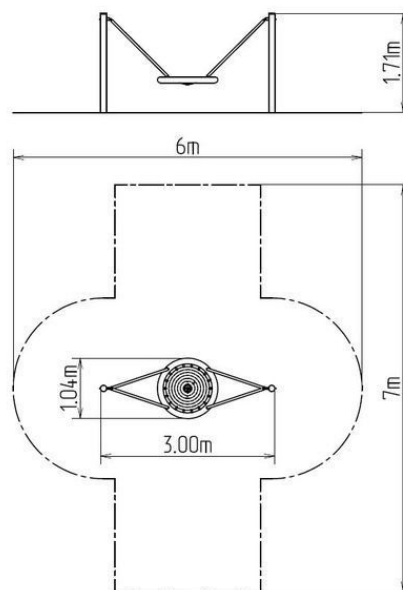

Povrchová úprava

Duplexný nástrek práškovou vypaľovacou farbou
Žiarové zinkovanie

Popis

Nosná konštrukcia hojdačky je vyrobená z konštrukčnej ocele o priemere 108 mm, ktorá je proti korózii ošetrená povrchovou úpravou zinkovaním, čím sa dociel veľmi výrazné predĺženie životnosti herného prvku a vypaľovanou farbou KOMAXIT podľa odtieňu RAL. Tieto konštrukcie sú uložené do betónového lôžka. Všetky ďalšie kovové prvky sú upravované zinkovaním alebo vypaľovanou farbou KOMAXIT podľa odtieňa RAL.

Hojdačka je zavesená pomocou pozinkovaných reťazí. Sedadlo „Hniezdo“ je vyrobené z polypropylénového lana z vysoko pevnostného vlákna. Závesné laná sú vyrobené z materiálu HERKULES (16 mm lana z polypropylénu s vnútorným oceľovým jadrom). Všetok spojovací materiál je pozinkovaný alebo nerezový.

Vybavenie

1x sedadlo "HNIEZDO" (priemer 1 m), 2x kovová stojka.