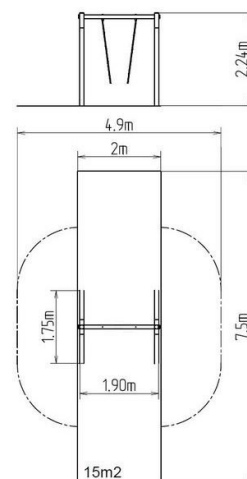

Reťazová hojdačka RH110KR-Q - červená (v.p. 1,5 m)

Typ výrobku RH-110KR-15-Q

Základné informácie

Veková kategória	2 - 15 rokov
Minimálny priestor	4,9 m x 7,5 m
Rozmer zariadenia d. š. v.:	1,9 m x 1,75 m x 2,24 m
Výška voľného pádu:	1,5 m
Nosnosť:	54 kg
Max. počet užívateľov:	1
Dopadová plocha: EN 1177	podľa normy EN 1177, 15
Určenie:	exteriér
Dostupnosť náhradných	oddá výrobca
Certifikát zhody s normou:	ČSN EN 1176 - 1, 2

Materiál

Kovové časti - konštrukčná oceľ

Povrchová úprava

Duplexný nástrek práškovou vypaľovacou farbou
Žiarové zinkovanie

Popis

Nosná konštrukcia hojdačky je vyrobená z konštrukčnej ocele (kovový profil 100 x 100 mm), ktorá je proti korózii ošetrená povrchovou úpravou zinkovaním, čím sa dociel veľmi výrazné predĺženie životnosti herného prvku a vypaľovanou farbou KOMAXIT podľa odtieňu RAL. Tieto konštrukcie sú uložené do betónového lôžka. Všetky ďalšie kovové prvky sú upravované zinkovaním alebo vypaľovanou farbou KOMAXIT podľa odtieňu RAL.