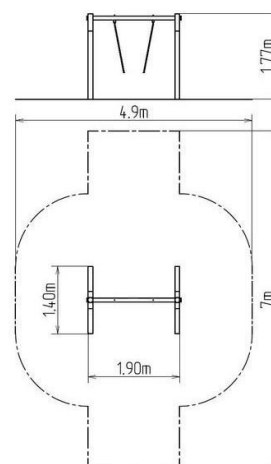

Reťazová hojdačka RH110KR-Q - červená (v.p. 1 m) (Prímorská)

Typ výrobku RH-110KR-10-Q

Základné informácie

Veková kategória	2 - 15 rokov
Minimálny priestor	4,9 m x 7 m
Rozmer zariadenia d. š. v.:	1,9 m x 1,4 m x 1,77 m
Výška voľného pádu:	1 m
Nosnosť:	Nešpecifikované
Max. počet užívateľov:	Nešpecifikované
Dopadová plocha: EN 1177	null
Určenie:	exteriér
Dostupnosť náhradných	oddá výrobca
Certifikát zhody s normou:	ČSN EN 1176 - 1, 2

Materiál

Kovové časti - konštrukčná oceľ

Povrchová úprava

Duplexný nástrek práškovou vypaľovacou farbou
Žiarové zinkovanie

Popis

Nosná konštrukcia hojdačky je vyrobená z konštrukčnej ocele (kovový profil 100 x 100 mm), ktorá je proti korózii ošetrená povrchovou úpravou zinkovaním, čím sa dociel veľmi výrazné predĺženie životnosti herného prvku a vypaľovanou farbou KOMAXIT podľa odtieňu RAL. Tieto konštrukcie sú uložené do betónového lôžka. Všetky ďalšie kovové prvky sú upravované zinkovaním alebo vypaľovanou farbou KOMAXIT podľa odtieňu RAL.