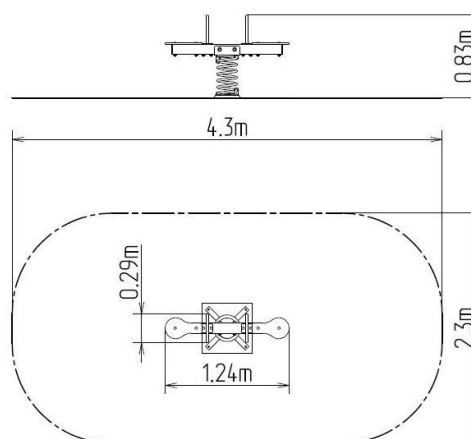

Materiál

Kovové časti - konštrukčná oceľ, špeciálna pružinárska oceľ

Plastové časti - HDPE

Povrchová úprava

Duplexný nástrek práškovou vypaľovacou farbou
Žiarové zinkovanie

Popis

Rameno hojdačky je vyrobené z konštrukčnej ocele (kovový profil 100 x 100 mm), ktorá je upravená povrchovou úpravou zinkovaním, čím sa dociel veľmi výrazné predĺženie životnosti herného prvku a vypaľovanou práškovou farbou KOMAXIT podľa odtieňa RAL a je pripevnené k nosnej pružine. Pružina hojdačky je vyrobená zo špeciálnej pružinárskej ocele a je upravená vypaľovanou práškovou farbou KOMAXIT.

Sedačky sú vyrobené z vysoko kvalitného plastu HDPE (vysokotlakový, celo zafarbený polyetylén, ktorý sa vyznačuje vysokou farebnou stálosťou, odolnosťou proti UV žiareniu a hlavne bezpečnosťou, pretože je nelámavý a nehrozí tak žiadne nebezpečenstvo zranenia detí ostrými úlomkami).

Madlá sú oceľové a sú upravené zinkovaním a vypaľovanou farbou KOMAXIT podľa odtieňa RAL. Všetok spojovací materiál je pozinkovaný alebo nerezový. Hojdačka je konštruovaná s ohľadom na vysoké namáhanie a dlhú životnosť. Nárazy sú tlmené gumovými dorazmi.

Vybavenie

1x rameno, 2x sedák, 2x madlo, 1x pružina.