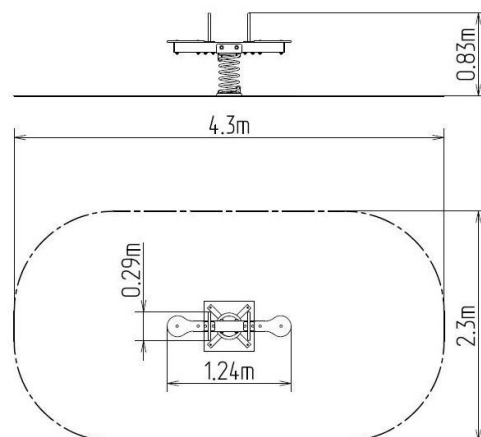

Vahadlová dvojhojdačka na pružine VH102KB-Q - modrá

Typ výrobku VH-102KB-10-Q

Základné informácie

Veková kategória	2 - 10 rokov
Minimálny priestor	4,3 m x 2,3 m
Rozmer zariadenia d. š. v.:	1,24 m x 0,29 m x 0,83 m
Výška voľného pádu:	1 m
Nosnosť:	108 kg
Max. počet užívateľov:	2
Dopadová plocha: EN 1177	podľa normy EN 1177 -
Určenie:	exteriér
Dostupnosť náhradných	dodá výrobca
Certifikát zhody s normou:	ČSN EN 1176 - 1, 6

Materiál

Kovové časti - konštrukčná oceľ, špeciálna pružinárska oceľ

Plastové časti - HDPE

Povrchová úprava

Duplexný nástrek práškovou vypaľovacou farbou
Žiarové zinkovanie

Popis

Rameno hojdačky je vyrobené z konštrukčnej ocele (kovový profil 100 x 100 mm), ktorá je upravená povrchovou úpravou zinkovaním, čím sa dociel veľmi výrazné predĺženie životnosti herného prvku a vypaľovanou práškovou farbou KOMAXIT podľa odtieňa RAL a je pripevnené k nosnej pružine. Pružina hojdačky je vyrobená zo špeciálnej pružinárskej ocele a je upravená vypaľovanou práškovou farbou KOMAXIT.