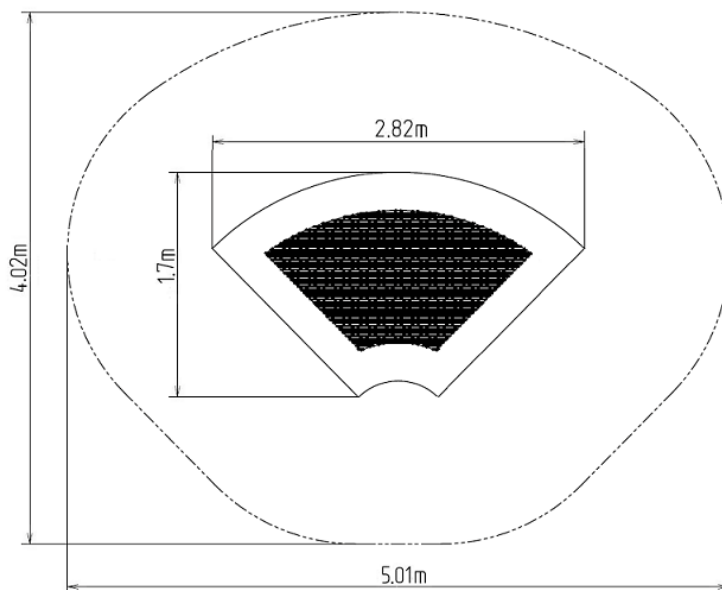

Trampolína do zeme TR-U90-C160-Y - žltá

Typ výrobku TR-U90-C160-Y

Základné informácie

Veková kategória	0 - 15 rokov
Minimálny priestor	5,01 m x 4,02 m
Rozmer zariadenia d. š. v.:	2,82 m x 1,7 m x 1 m
Výška voľného pádu:	1,0 m
Nosnosť:	130 kg
Max. počet užívateľov:	1
Dopadová plocha: EN 1177	podľa normy EN 1177 -
Určenie:	exteriér
Dostupnosť náhradných	odá výrobca
Certifikát zhody s normou:	ČSN EN 1176 - 1

Materiál

Rám - pozinkovaná oceľ
Lamely - plast
Tlmiaci povrch - EPDM/SBR
Pružiny - pozinkovaná oceľ

Povrchová úprava

Popis

Trampolína zaručuje skvelú a bezpečnú zábavu vonku, a to pre deti, aj pre dospelých. Trampolína sa umiestňuje do vopred pripraveného výkopu a skladá sa z troch hlavných častí: rámu, skákacej plochy a tlmiaceho povrchu. Skákacia plocha a tlmiaci povrch sú odolné voči UV žiareniu.

Rám - je vyrobený z vysokokvalitnej pozinkovanej ocele odolnej voči korózii. Pod hornou časťou rámu sú skryté pružiny, ktoré sú zakryté tlmiacim povrchom. Zvyšná časť rámu je uložená do zeme.

Skákacia plocha - sa skladá z veľkého množstva lamiel, ktoré sú určené na tento účel a sú spojené galvanizovanými oceľovými lanami. Konce lán sú spojené s rámom pomocou pružín. Lamely sú vyrobené zo špeciálneho plastu, ktorý je odolný voči oteru a poveternostným vplyvom. Z tohto dôvodu môžu deti pri používaní trampolíny mať obuté topánky. Aj skákacia plocha je opatrená protišmykom.