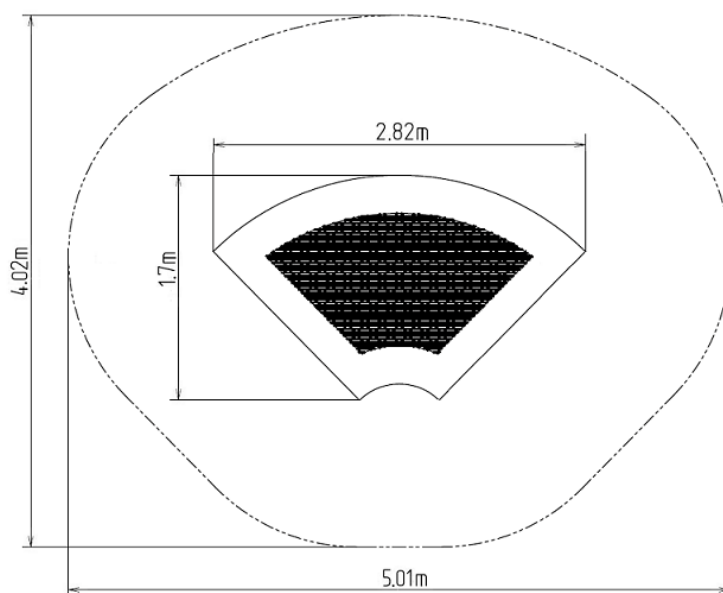

Trampolína do zeme TR-U90-C160-B - modra

Typ výrobku TR-U90-C160-B

Základné informácie

Veková kategória	0 - 15 rokov
Minimálny priestor	5,01 m x 4,02 m
Rozmer zariadenia d. š. v.:	2,82 m x 1,7 m x 1 m
Výška voľného pádu:	1.0 m
Nosnosť:	130 kg
Max. počet užívateľov:	1
Dopadová plocha: EN 1177	podľa normy EN 1177 -
Určenie:	exteriér
Dostupnosť náhradných	odá výrobca
Certifikát zhody s normou:	ČSN EN 1176 - 1

Materiál

Rám - pozinkovaná oceľ
Lamely - plast
Tlmiaci povrch - EPDM/SBR
Pružiny - pozinkovaná oceľ

Povrchová úprava

Popis

Trampolína zaručuje skvelú a bezpečnú zábavu vonku, a to pre deti, aj pre dospelých. Trampolína sa umiestňuje do vopred pripraveného výkopu a skladá sa z troch hlavných častí: rámu, skákacej plochy a tlmiaceho povrchu. Skákacia plocha a tlmiaci povrch sú odolné voči UV žiareniu.

Rám - je vyrobený z vysokokvalitnej pozinkovanej ocele odolnej voči korózii. Pod hornou časťou rámu sú skryté pružiny, ktoré sú zakryté tlmiacim povrchom. Zvyšná časť rámu je uložená do zeme.

Skákacia plocha - sa skladá z veľkého množstva lamiel, ktoré sú určené na tento účel a sú spojené galvanizovanými oceľovými lanami. Konce lán sú spojené s rámom pomocou pružín. Lamely sú vyrobené zo špeciálneho plastu, ktorý je odolný voči oteru a poveternostným vplyvom. Z tohto dôvodu môžu deti pri používaní trampolíny mať obuté topánky. Aj skákacia plocha je opatrená protišmykom.