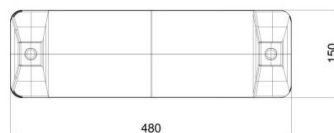

Sedadlo Normal SN001G (vrátane reťazí)

Typ výrobku SN-001G-15

Základné informácie

Veková kategória	Nešpecifikované
Minimálny priestor	0,82 m x 1,58 m
Rozmer zariadenia d. š. v.:	0,48 m x 0,17 m x 0,03 m
Výška voľného pádu:	1,5 m
Nosnosť:	54 kg
Max. počet užívateľov:	1
Dopadová plocha: EN 1177	podľa normy EN 1177
Určenie:	exteriér
Dostupnosť náhradných	dodá výrobca
Certifikát zhody s normou:	ČSN EN 1176

Materiál

Sedadlo - hliníkové, obalené gumou

Povrchová úprava

Popis

Sedadlo Normal hojdačky je hliníkové, obalené mäkkou a pohodlnou gumou. Reťaze sú nerezové, čím sa docieli veľmi výrazného predĺženia ich životnosti.