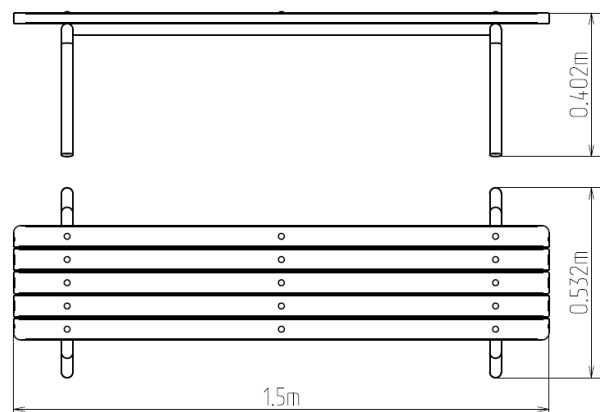

Materiál

Drevené časti - smrekové drevo
Kovové časti - konštrukčná oceľ

Povrchová úprava

Impregnácia a trojvrstvomá aplikácia vrchného lazúrovacieho laku
Žiarové zinkovanie

Popis

Lavička je vyrobená zo smrekového dreva. Povrchová úprava tohto dreva spočíva v impregnácii a trojvrstvomá aplikácii vrchného lazúrovacieho laku, spĺňajúceho podmienky normy EN 71/3 (bezpečné pre detské hračky). Konštrukcia stola je vyrobená z konštrukčnej ocele, ktorá je proti korózii chránená žiarovým zinkovaním, čím sa docíli veľmi výrazného predĺženia životnosti stola alebo duplexným nástrekom práškovou vypaľovacou farbou podľa RAL. Všetok spojovací materiál je pozinkovaný alebo nerezový.