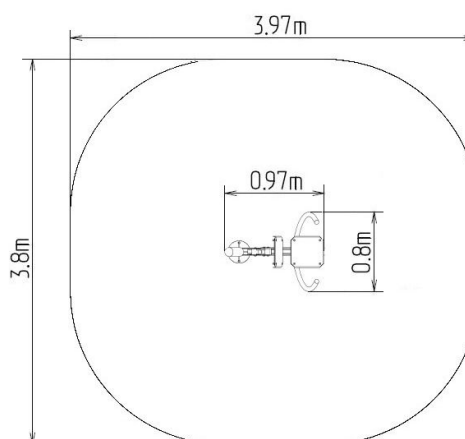

Materiál

Nosný stĺpik, držadlá - z ocelových trubiek
Sedadlo a chrbtová opierka - HDPE

Povrchová úprava

Duplexný nástrek práškovou vypaľovacou farbou
Žiarové zinkovanie

Popis

Sedák a operadlo sú z hliníka, ktorý je potiahnutý doskou z polyetylénu HDPE (vysokotlakový, celoprobarvený polyetylén, ktorý sa vyznačuje vysokou farebnou stálosťou, odolnosťou proti UV žiareniu). Rukoväte sú z práškovo lakovaných ocelových trubiek. Nosný stĺp je vyrobený z ocelevej rúrky, ktorý je dole zakončený montážnou prírubou. Rám sedáku a behúň sú z práškovo lakovaného plechu. Na pohyblivá spojenia sú použité valivé ložiská. Otvory sú na koncoch tesnené ocelovými prvkami. Všetok spojovací materiál je nerezový.

Funkcie: Posilňuje hrudné svaly, predné svaly ramien, predlaktia, nadbrušku a brucha a triceps. Zlepšuje výkon srdca a dýchacieho traktu a kardiovaskulárne funkcie.

Pokyny: Sadnite si na sedadlo a pevne uchopte držadlá. Zatláčajte madlá dopredu a potom sa opatrne vráťte do východiskovej polohy.