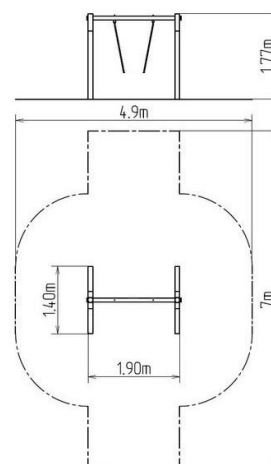

Materiál

Kovové časti - konštrukčná oceľ

Povrchová úprava

Duplexný nástrek práškovou vypaľovacou farbou
Žiarové zinkovanie

Popis

Nosná konštrukcia hojdačky je vyrobená z konštrukčnej ocele, ktorá je proti korózii ošetrená povrchovou úpravou zinkovaním, čím sa dociel veľmi výrazné predĺženie životnosti herného prvku a vypaľovanou farbou KOMAXIT podľa odtieňa RAL. Tieto konštrukcie sú uložené do betónového lôžka. Všetky ďalšie kovové prvky sú upravované zinkovaním alebo vypaľovanou farbou KOMAXIT podľa odtieňa RAL.

Hojdačka je zavesená pomocou pozinkovaných reťazí na kovovom nosníku. Všetok spojovací materiál je pozinkovaný alebo nerezový.

Vybavenie

1x kovový nosník (pozink)