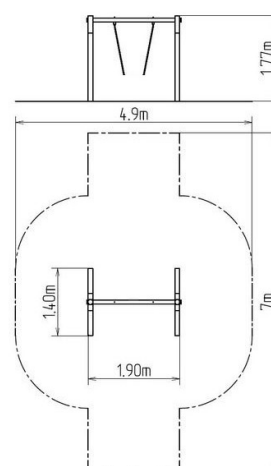

Materiál

Kovové časti - konštrukčná oceľ

Povrchová úprava

Duplexný nástrek práškovou vypaľovacou farbou
Žiarové zinkovanie

Popis

Nosná konštrukcia hojdačky je vyrobená z konštrukčnej ocele, ktorá je proti korózii ošetrená povrchovou úpravou zinkovaním, čím sa dociel veľmi výrazné predĺženie životnosti herného prvku a vypaľovanou farbou KOMAXIT podľa odtieňa RAL. Tieto konštrukcie sú uložené do betónového lôžka. Všetky ďalšie kovové prvky sú upravované zinkovaním alebo vypaľovanou farbou KOMAXIT podľa odtieňa RAL.

Hojdačka je zavesená pomocou pozinkovaných reťazí na kovovom nosníku. Všetok spojovací materiál je pozinkovaný alebo nerezový.

Vybavenie

1x kovový nosník (pozink)