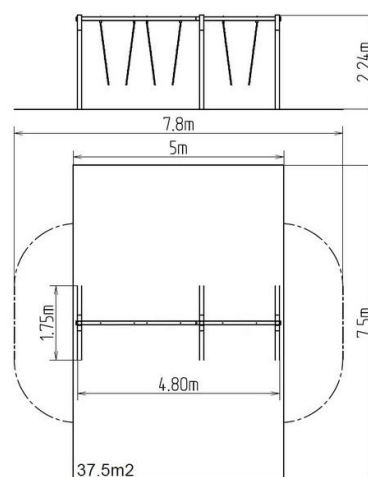

Materiál

Kovové časti - konštrukčná oceľ

Povrchová úprava

Duplexný nástrek práškovou vypaľovacou farbou
Žiarové zinkovanie

Popis

Nosná konštrukcia hojdačky je vyrobená z konštrukčnej ocele, ktorá je proti korózii ošetrená povrchovou úpravou zinkovaním, čím sa dociel veľmi výrazné predĺženie životnosti herného prvku a vypaľovanou farbou KOMAXIT podľa odtieňa RAL. Tieto konštrukcie sú uložené do betónového lôžka. Všetky ďalšie kovové prvky sú upravované zinkovaním alebo vypaľovanou farbou KOMAXIT podľa odtieňa RAL.

Hojdačky sú zavesené pomocou pozinkovaných reťazí na kovovom nosníku. Všetok spojovací materiál je pozinkovaný alebo nerezový.

Vybavenie

1x kovový nosník (pozink)