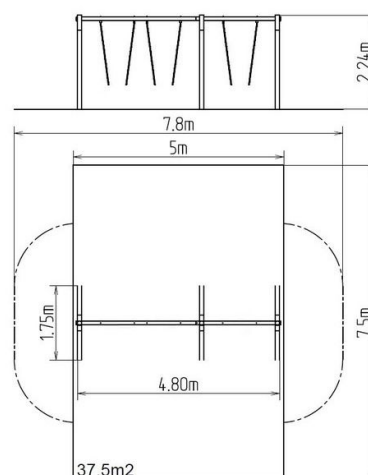

Materiál

Kovové časti - konštrukčná oceľ

Povrchová úprava

Duplexný nástrek práškovou vypaľovacou farbou
Žiarové zinkovanie

Popis

Nosná konštrukcia hojdačky je vyrobená z konštrukčnej ocele, ktorá je proti korózii ošetrená povrchovou úpravou zinkovaním, čím sa dociel veľmi výrazné predĺženie životnosti herného prvku a vypaľovanou farbou KOMAXIT podľa odtieňa RAL. Tieto konštrukcie sú uložené do betónového lôžka. Všetky ďalšie kovové prvky sú upravované zinkovaním alebo vypaľovanou farbou KOMAXIT podľa odtieňa RAL.

Hojdačky sú zavesené pomocou pozinkovaných reťazí na kovovom nosníku. Všetok spojovací materiál je pozinkovaný alebo nerezový.

Vybavenie

1x kovový nosník (pozink)