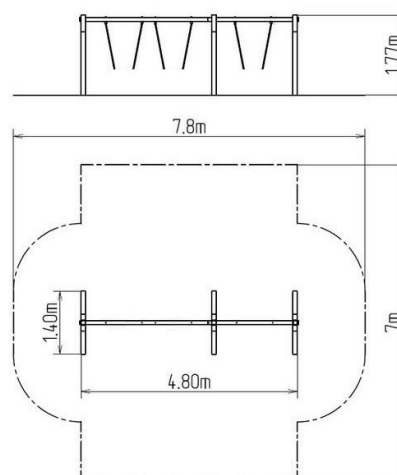

Materiál

Kovové časti - konštrukčná oceľ

Povrchová úprava

Duplexný nástrek práškovou vypaľovacou farbou
Žiarové zinkovanie

Popis

Nosná konštrukcia hojdačky je vyrobená z konštrukčnej ocele, ktorá je proti korózii ošetrená povrchovou úpravou zinkovaním, čím sa dociel veľmi výrazné predĺženie životnosti herného prvku a vypaľovanou farbou KOMAXIT podľa odtieňa RAL. Tieto konštrukcie sú uložené do betónového lôžka. Všetky ďalšie kovové prvky sú upravované zinkovaním alebo vypaľovanou farbou KOMAXIT podľa odtieňa RAL.

Hojdačky sú zavesené pomocou pozinkovaných reťazí na kovovom nosníku. Všetok spojovací materiál je pozinkovaný alebo nerezový.

Vybavenie

1x kovový nosník (pozink)