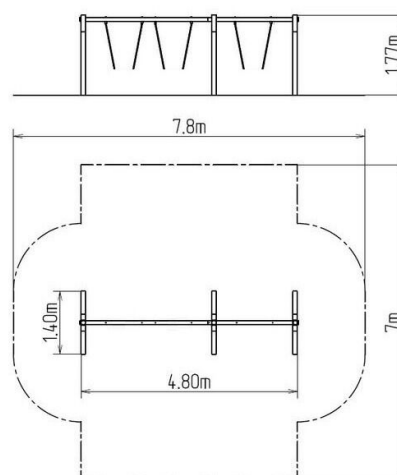

Materiál

Kovové časti - konštrukčná oceľ

Povrchová úprava

Duplexný nástrek práškovou vypaľovacou farbou
Žiarové zinkovanie

Popis

Nosná konštrukcia hojdačky je vyrobená z konštrukčnej ocele, ktorá je proti korózii ošetrená povrchovou úpravou zinkovaním, čím sa dociel veľmi výrazné predĺženie životnosti herného prvku a vypaľovanou farbou KOMAXIT podľa odtieňa RAL. Tieto konštrukcie sú uložené do betónového lôžka. Všetky ďalšie kovové prvky sú upravované zinkovaním alebo vypaľovanou farbou KOMAXIT podľa odtieňa RAL.

Hojdačky sú zavesené pomocou pozinkovaných reťazí na kovovom nosníku. Všetok spojovací materiál je pozinkovaný alebo nerezový.

Vybavenie

1x kovový nosník (pozink)