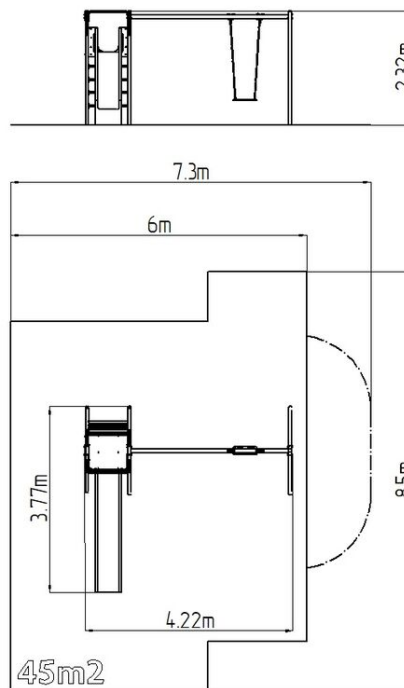

Vybavenie

1x šmýkačka, 1x kovový nosník (pozink), 1x rebríkový výstup s kovovými nášľapy, 1x Sedadlo Normal