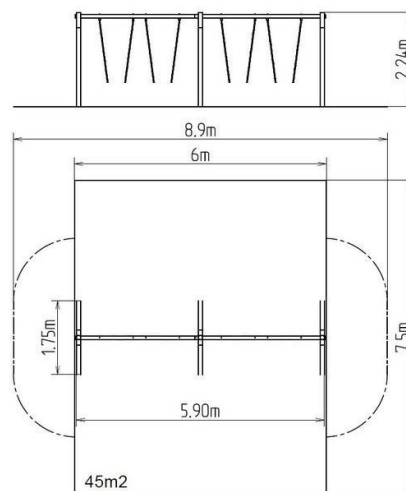

Materiál

Kovové časti - konštrukčná oceľ

Povrchová úprava

Duplexný nástrek práškovou vypaľovacou farbou
Žiarové zinkovanie

Popis

Nosná konštrukcia hojdačky je vyrobená z konštrukčnej ocele, ktorá je proti korózii ošetrená povrchovou úpravou zinkovaním, čím sa dociel veľmi výrazné predĺženie životnosti herného prvku a vypaľovanou farbou KOMAXIT podľa odtieňa RAL. Tieto konštrukcie sú uložené do betónového lôžka. Všetky ďalšie kovové prvky sú upravované zinkovaním alebo vypaľovanou farbou KOMAXIT podľa odtieňa RAL.

Hojdačky sú zavesené pomocou pozinkovaných reťazí na kovovom nosníku. Všetok spojovací materiál je pozinkovaný alebo nerezový.

Vybavenie

1x kovový nosník (pozink)