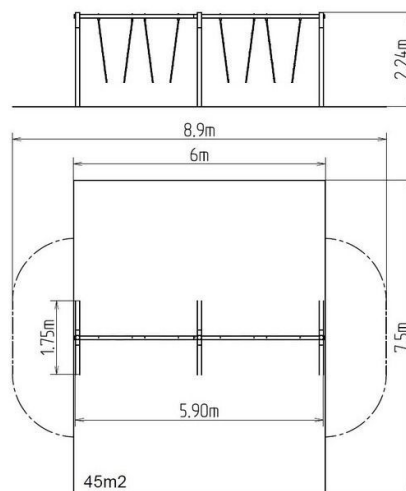

Materiál

Kovové časti - konštrukčná oceľ

Povrchová úprava

Prášková vypaľovaná farba Komaxit
Žiarové zinkovanie

Popis

Nosná konštrukcia hojdačky je vyrobená z konštrukčnej ocele (kovový profil 100 x 100 mm), ktorá je proti korózii ošetrená povrchovou úpravou zinkovaním, čím sa dociel veľmi výrazné predĺženie životnosti herného prvku a vypaľovanou farbou KOMAXIT podľa odtieňu RAL. Tieto konštrukcie sú uložené do betónového lôžka. Všetky ďalšie kovové prvky sú upravované zinkovaním alebo vypaľovanou farbou KOMAXIT podľa odtieňu RAL.

Hojdačky sú zavesené pomocou pozinkovaných reťazí na kovovom nosníku. Všetok spojovací materiál je pozinkovaný alebo nerezový.

Vybavenie

1x kovový nosník (pozink)