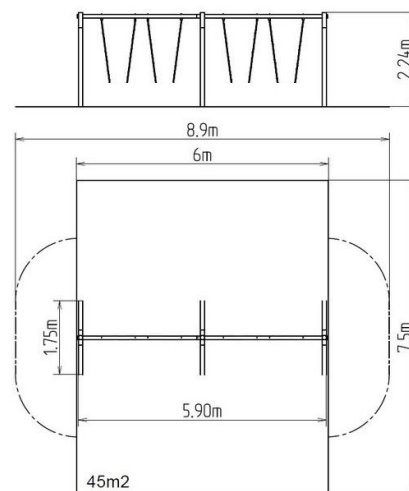

Materiál

Kovové časti - konštrukčná oceľ

Povrchová úprava

Duplexný nástrek práškovou vypaľovacou farbou
Žiarové zinkovanie

Popis

Nosná konštrukcia hojdačky je vyrobená z konštrukčnej ocele, ktorá je proti korózii ošetrená povrchovou úpravou zinkovaním, čím sa dociel veľmi výrazné predĺženie životnosti herného prvku a vypaľovanou farbou KOMAXIT podľa odtieňu RAL. Tieto konštrukcie sú uložené do betónového lôžka. Všetky ďalšie kovové prvky sú upravované zinkovaním alebo vypaľovanou farbou KOMAXIT podľa odtieňa RAL.

Hojdačky sú zavesené pomocou pozinkovaných reťazí na kovovom nosníku. Všetok spojovací materiál je pozinkovaný alebo nerezový.

Vybavenie

1x kovový nosník (pozink)