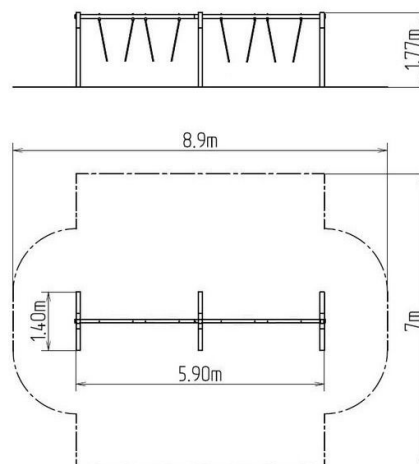

Materiál

Kovové časti - konštrukčná oceľ

Povrchová úprava

Duplexný nástrek práškovou vypaľovacou farbou
Žiarové zinkovanie

Popis

Nosná konštrukcia hojdačky je vyrobená z konštrukčnej ocele, ktorá je proti korózii ošetrená povrchovou úpravou zinkovaním, čím sa dociel veľmi výrazné predĺženie životnosti herného prvku a vypaľovanou farbou KOMAXIT podľa odtieňu RAL. Tieto konštrukcie sú uložené do betónového lôžka. Všetky ďalšie kovové prvky sú upravované zinkovaním alebo vypaľovanou farbou KOMAXIT podľa odtieňa RAL.

Hojdačky sú zavesené pomocou pozinkovaných reťazí na kovovom nosníku. Všetok spojovací materiál je pozinkovaný alebo nerezový.

Vybavenie

1x kovový nosník (pozink)