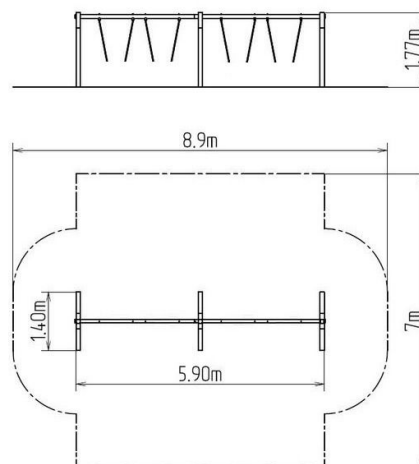

Materiál

Kovové časti - konštrukčná oceľ

Povrchová úprava

Duplexný nástrek práškovou vypaľovacou farbou
Žiarové zinkovanie

Popis

Nosná konštrukcia hojdačky je vyrobená z konštrukčnej ocele, ktorá je proti korózii ošetrená povrchovou úpravou zinkovaním, čím sa dociel veľmi výrazné predĺženie životnosti herného prvku a vypaľovanou farbou KOMAXIT podľa odtieňa RAL. Tieto konštrukcie sú uložené do betónového lôžka. Všetky ďalšie kovové prvky sú upravované zinkovaním alebo vypaľovanou farbou KOMAXIT podľa odtieňa RAL.

Hojdačky sú zavesené pomocou pozinkovaných reťazí na kovovom nosníku. Všetok spojovací materiál je pozinkovaný alebo nerezový.

Vybavenie

1x kovový nosník (pozink)