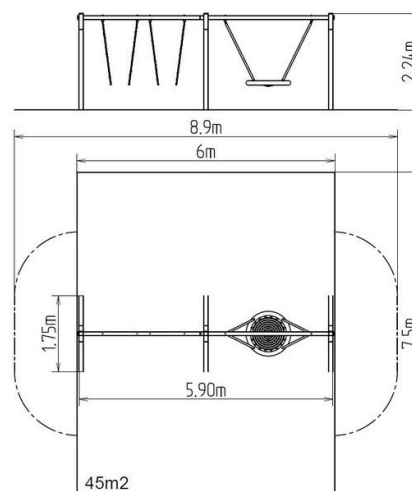

Povrchová úprava

Duplexný nástrek práškovou vypaľovacou farbou
Žiarové zinkovanie

Popis

Nosná konštrukcia hojdačky je vyrobená z konštrukčnej ocele, ktorá je proti korózii ošetrená povrchovou úpravou zinkovaním, čím sa dociel veľmi výrazné predĺženie životnosti herného prvku a vypaľovanou farbou KOMAXIT podľa odtieňa RAL. Tieto konštrukcie sú uložené do betónového lôžka. Všetky ďalšie kovové prvky sú upravované zinkovaním alebo vypaľovanou farbou KOMAXIT podľa odtieňa RAL.

Hojdačky sú zavesené pomocou pozinkovaných reťazí na kovovom nosníku. Sedadlo „Hniezdo“ je vyrobené z polypropylénového lana z vysoko pevnostného vlákna. Závesné laná sú vyrobené z materiálu HERKULES (16 mm lana z polypropylénu s vnútorným oceľovým jadrom). Všetok spojovací materiál je pozinkovaný alebo nerezový.

Vybavenie

1x sedadlo „Hniezdo“ (priemer 1 m), 1x kovový nosník (pozink).