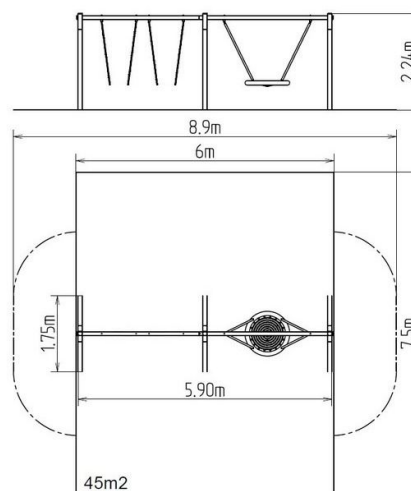

Povrchová úprava

Duplexný nástrek práškovou vypaľovacou farbou
Žiarové zinkovanie

Popis

Nosná konštrukcia hojdačky je vyrobená z konštrukčnej ocele, ktorá je proti korózii ošetrená povrchovou úpravou zinkovaním, čím sa dociel veľmi výrazné predĺženie životnosti herného prvku a vypaľovanou farbou KOMAXIT podľa odtieňa RAL. Tieto konštrukcie sú uložené do betónového lôžka. Všetky ďalšie kovové prvky sú upravované zinkovaním alebo vypaľovanou farbou KOMAXIT podľa odtieňa RAL.

Hojdačky sú zavesené pomocou pozinkovaných reťazí na kovovom nosníku. Sedadlo „Hniezdo“ je vyrobené z polypropylénového lana z vysoko pevnostného vlákna. Závesné laná sú vyrobené z materiálu HERKULES (16 mm lana z polypropylénu s vnútorným oceľovým jadrom). Všetok spojovací materiál je pozinkovaný alebo nerezový.

Vybavenie

1x sedadlo „Hniezdo“ (priemer 1 m), 1x kovový nosník (pozink).