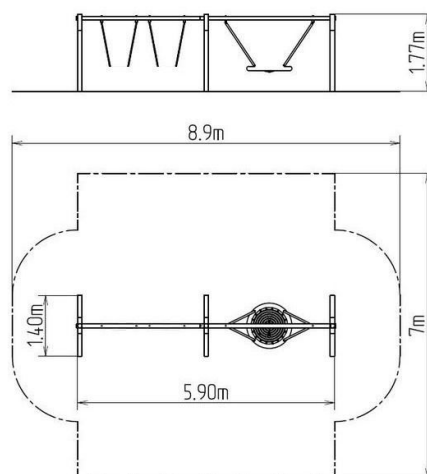

Povrchová úprava

Duplexný nástrek práškovou vypaľovacou farbou
Žiarové zinkovanie

Popis

Nosná konštrukcia hojdačky je vyrobená z konštrukčnej ocele, ktorá je proti korózii ošetrená povrchovou úpravou zinkovaním, čím sa dociel veľmi výrazné predĺženie životnosti herného prvku a vypaľovanou farbou KOMAXIT podľa odtieňa RAL. Tieto konštrukcie sú uložené do betónového lôžka. Všetky ďalšie kovové prvky sú upravované zinkovaním alebo vypaľovanou farbou KOMAXIT podľa odtieňa RAL.

Hojdačky sú zavesené pomocou pozinkovaných reťazí na kovovom nosníku. Sedadlo „Hniezdo“ je vyrobené z polypropylénového lana z vysoko pevnostného vlákna. Závesné laná sú vyrobené z materiálu HERKULES (16 mm lana z polypropylénu s vnútorným oceľovým jadrom). Všetok spojovací materiál je pozinkovaný alebo nerezový.

Vybavenie

1x sedadlo „Hniezdo“ (priemer 1 m), 1x kovový nosník (pozink).