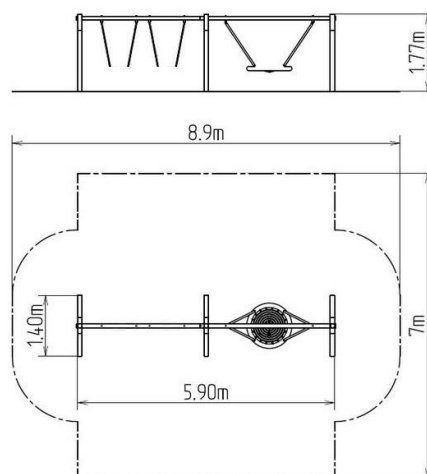

Povrchová úprava

Duplexný nástrek práškovou vypaľovacou farbou
Žiarové zinkovanie

Popis

Nosná konštrukcia hojdačky je vyrobená z konštrukčnej ocele, ktorá je proti korózii ošetrená povrchovou úpravou zinkovaním, čím sa dociel veľmi výrazné predĺženie životnosti herného prvku a vypaľovanou farbou KOMAXIT podľa odtieňa RAL. Tieto konštrukcie sú uložené do betónového lôžka. Všetky ďalšie kovové prvky sú upravované zinkovaním alebo vypaľovanou farbou KOMAXIT podľa odtieňa RAL.

Hojdačky sú zavesené pomocou pozinkovaných reťazí na kovovom nosníku. Sedadlo „Hniezdo“ je vyrobené z polypropylénového lana z vysoko pevnostného vlákna. Závesné laná sú vyrobené z materiálu HERKULES (16 mm lana z polypropylénu s vnútorným oceľovým jadrom). Všetok spojovací materiál je pozinkovaný alebo nerezový.

Vybavenie

1x sedadlo „Hniezdo“ (priemer 1 m), 1x kovový nosník (pozink).