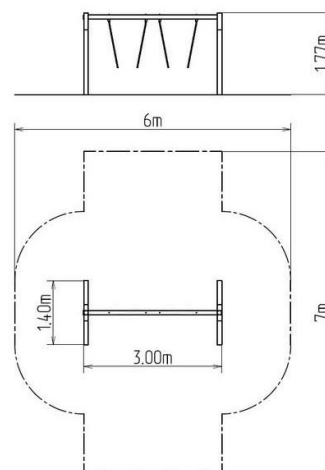

Povrchová úprava

Duplexný nástrek práškovou vypaľovacou farbou
Žiarové zinkovanie

Popis

Nosná konštrukcia hojdačky je vyrobená z konštrukčnej ocele, ktorá je proti korózii ošetrená povrchovou úpravou zinkovaním, čím sa dociel veľmi výrazné predĺženie životnosti herného prvku a vypaľovanou farbou KOMAXIT podľa odtieňu RAL. Tieto konštrukcie sú uložené do betónového lôžka. Všetky ďalšie kovové prvky sú upravované zinkovaním alebo vypaľovanou farbou KOMAXIT podľa odtieňu RAL.

Hojdačky sú zavesené pomocou pozinkovaných reťazí na kovovom nosníku. Všetok spojovací materiál je pozinkovaný alebo nerezový.

Vybavenie

1x kovový nosník (pozink)