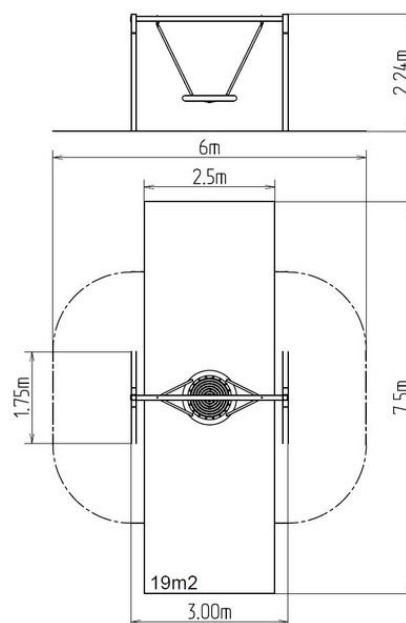

Vybavenie

1x sedadlo "HNEZDO" (priemer 1 m), 1x kovový nosník (pozink)