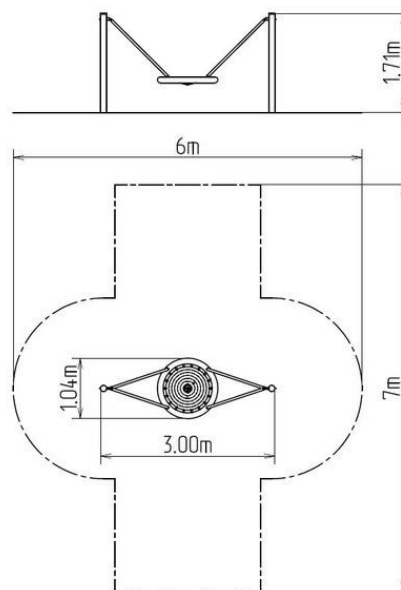

Reťazová hojdačka Hniezdo MINI RH160KW - hnedá (v.p. 1 m)

Typ výrobku RH-160KW-10

Základné informácie

Veková kategória	2 - 15 rokov
Minimálny priestor	6 m x 7 m
Rozmer zariadenia d. š. v.:	3 m x 1,04 m x 1,71 m
Výška voľného pádu:	1 m
Nosnosť:	270 kg
Max. počet užívateľov:	5
Dopadová plocha: EN 1177	podľa normy EN 1177 -
Určenie:	exteriér
Dostupnosť náhradných	dodá výrobca
Certifikát zhody s normou:	ČSN EN 1176 - 1, 2

Popis

Nosná konštrukcia hojdačky je vyrobená z konštrukčnej ocele o priemere 108 mm, ktorá je proti korózii ošetrená povrchovou úpravou zinkovaním, čím sa dociel veľmi výrazné predĺženie životnosti herného prvku alebo duplexným nástrekom práškovou vypaľovacou farbou podľa RAL. Tieto konštrukcie sú uložené do betónového lôžka. Všetky ďalšie kovové prvky sú upravované zinkovaním alebo duplexným nástrekom práškovou vypaľovacou farbou podľa RAL.

Vybavenie

1x sedadlo "HNIEZDO" (priemer 1 m), 2x kovová stojka.