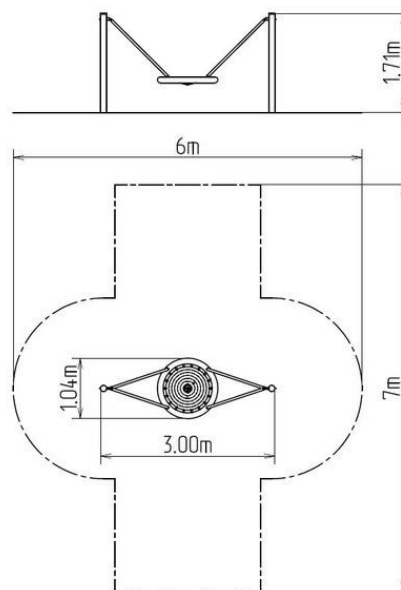

Reťazová hojdačka Hniezdo MINI RH160KR - celokovová (v.p. 1

Typ výrobku RH-160KR-10

Základné informácie

Veková kategória	2 - 15 rokov
Minimálny priestor	6 m x 7 m
Rozmer zariadenia d. š. v.:	3 m x 1,04 m x 1,71 m
Výška voľného pádu:	1 m
Nosnosť:	270 kg
Max. počet užívateľov:	5
Dopadová plocha: EN 1177	podľa normy EN 1177 -
Určenie:	exteriér
Dostupnosť náhradných	dodá výrobca
Certifikát zhody s normou:	ČSN EN 1176 - 1, 2

Popis

Nosná konštrukcia hojdačky je vyrobená z konštrukčnej ocele o priemere 108 mm, ktorá je proti korózii ošetrená povrchovou úpravou zinkovaním, čím sa dociel veľmi výrazné predĺženie životnosti herného prvku alebo duplexným nástrekom práškovou vypaľovacou farbou podľa RAL. Tieto konštrukcie sú uložené do betónového lôžka. Všetky ďalšie kovové prvky sú upravované zinkovaním alebo duplexným nástrekom práškovou vypaľovacou farbou podľa RAL.

Vybavenie

1x sedadlo "HNIEZDO" (priemer 1 m), 2x kovová stojka.