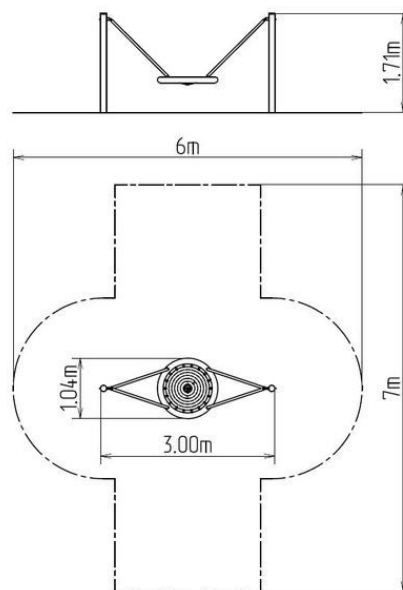

### Základné informácie

Veková kategória	2 - 15 rokov
Minimálny priestor	6 m x 7 m
Rozmer zariadenia d. š. v.:	3 m x 1,04 m x 1,71 m
Výška voľného pádu:	1 m
Nosnosť:	270 kg
Max. počet užívateľov:	5
Dopadová plocha: EN 1177	podľa normy EN 1177 -
Určenie:	exteriér
Dostupnosť náhradných	dodá výrobca
Certifikát zhody s normou:	ČSN EN 1176 - 1, 2

### Popis

Nosná konštrukcia hojdačky je vyrobená z konštrukčnej ocele o priemere 108 mm, ktorá je proti korózii ošetrená povrchovou úpravou zinkovaním, čím sa dociel veľmi výrazné predĺženie životnosti herného prvku alebo duplexným nástrekom práškovou vypaľovacou farbou podľa RAL. Tieto konštrukcie sú uložené do betónového lôžka. Všetky ďalšie kovové prvky sú upravované zinkovaním alebo duplexným nástrekom práškovou vypaľovacou farbou podľa RAL.

### Vybavenie

1x sedadlo "HNIEZDO" (priemer 1 m), 2x kovová stojka.