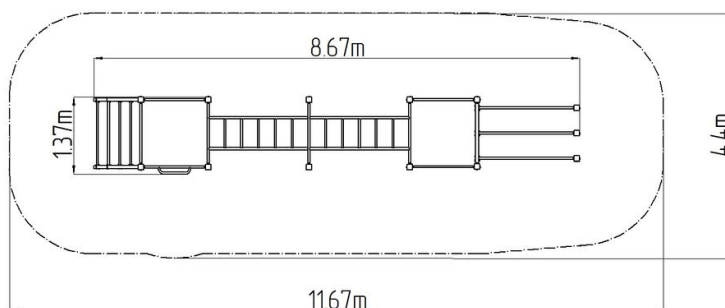

Street workoutová zostava WS0250D - oranžová

Typ výrobku WS-0250D-15

Základné informácie

Veková kategória	Nešpecifikované
Minimálny priestor	12,08 m x 4,3 m
Rozmer zariadenia d. š. v.:	9,08 m x 1,3 m x 2,51 m
Výška voľného pádu:	1,5 m
Nosnosť:	858 kg
Max. počet užívateľov:	11
Dopadová plocha: EN 1177	podľa normy ČSN EN 16630
Určenie:	exteriér
Dostupnosť náhradných	dodá výrobca
Certifikát zhody s normou:	ČSN EN 16630

Materiál

Kovové časti - konštrukčná oceľ

Povrchová úprava

Duplexný nástrek práškovou vypaľovacou farbou
Žiarové zinkovanie

Popis

Nosná konštrukcia workoutovej zostavy je vyrobená z konštrukčnej ocele, ktorá je proti korózii ošetrená povrchovou úpravou - zinkovaním (docieľi sa veľmi výrazné predĺženie životnosti herného prvku) alebo duplexným nástrekom práškovou vypaľovacou farbou podľa RAL. Tieto konštrukcie sú kotvené v betonových pätkách prostredníctvom pozinkovaných kotiev. Všetky ďalšie kovové prvky napr.: madlá, bradlá, atď. sú tiež upravované zinkovaním alebo duplexným nástrekom práškovou vypaľovacou farbou podľa RAL, prípadne podľa prania objednávateľa môžu byť dané prvky v nerezovom prevedení. Všetok spojovací materiál je pozinkovaný alebo nerezový.