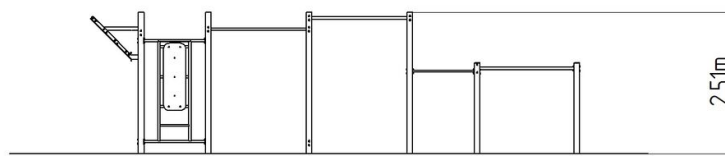

Street workoutová zostava WS0250D - oranžová

Typ výrobku WS-0250D-15

Základné informácie

Veková kategória	Nešpecifikované
Minimálny priestor	12,08 m x 4,3 m
Rozmer zariadenia d. š. v.:	9,08 m x 1,3 m x 2,51 m
Výška voľného pádu:	1,5 m
Nosnosť:	858 kg
Max. počet užívateľov:	11
Dopadová plocha: EN 1177	podľa normy ČSN EN 16630
Určenie:	exteriér
Dostupnosť náhradných	dodá výrobca
Certifikát zhody s normou:	ČSN EN 16630

Materiál

Kovové časti - konštrukčná oceľ

Povrchová úprava

Duplexný nástrek práškovou vypaľovacou farbou
Žiarové zinkovanie

Popis

Nosná konštrukcia workoutovej zostavy je vyrobená z konštrukčnej ocele, ktorá je proti korózii ošetrená povrchovou úpravou - zinkovaním (docieľi sa veľmi výrazné predĺženie životnosti herného prvku) alebo duplexným nástrekom práškovou vypaľovacou farbou podľa RAL. Tieto konštrukcie sú kotvené v betonových pätkách prostredníctvom pozinkovaných kotiev. Všetky ďalšie kovové prvky napr.: madlá, bradlá, atď. sú tiež upravované zinkovaním alebo duplexným nástrekom práškovou vypaľovacou farbou podľa RAL, prípadne podľa prania objednávateľa môžu byť dané prvky v nerezovom prevedení. Všetok spojovací materiál je pozinkovaný alebo nerezový.