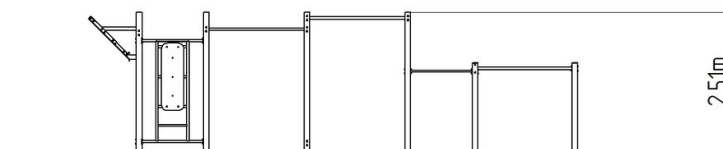

Povrchová úprava

Duplexný nástrek práškovou vypaľovacou farbou
Žiarové zinkovanie

Popis

Nosná konštrukcia workoutovej zostavy je vyrobená z konštrukčnej ocele, ktorá je proti korózii ošetrená povrchovou úpravou - zinkovaním (docieľi sa veľmi výrazné predĺženie životnosti herného prvku) alebo duplexným nástrekom práškovou vypaľovacou farbou podľa RAL. Tieto konštrukcie sú kotvené v betonových pätkách prostredníctvom pozinkovaných kotiev. Všetky ďalšie kovové prvky napr.: madlá, bradlá, atď. sú tiež upravované zinkovaním alebo duplexným nástrekom práškovou vypaľovacou farbou podľa RAL, prípadne podľa prania objednávateľa môžu byť dané prvky v nerezovom prevedení. Všetok spojovací materiál je pozinkovaný alebo nerezový.

Vybavenie

3x hrazda, 2x ručkovoadlo, 2x bradlá, rebrík, šikmé ručkovoadlo.