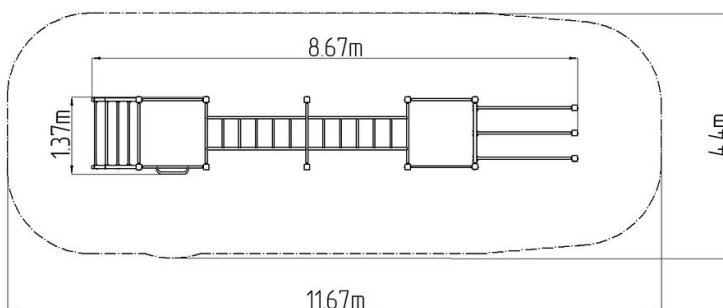

Povrchová úprava

Duplexný nástrek práškovou vypaľovacou farbou
Žiarové zinkovanie

Popis

Nosná konštrukcia workoutovej zostavy je vyrobená z konštrukčnej ocele, ktorá je proti korózii ošetrená povrchovou úpravou - zinkovaním (docieľi sa veľmi výrazné predĺženie životnosti herného prvku) alebo duplexným nástrekom práškovou vypaľovacou farbou podľa RAL. Tieto konštrukcie sú kotvené v betonových pätkách prostredníctvom pozinkovaných kotiev. Všetky ďalšie kovové prvky napr.: madlá, bradlá, atď. sú tiež upravované zinkovaním alebo duplexným nástrekom práškovou vypaľovacou farbou podľa RAL, prípadne podľa prania objednávateľa môžu byť dané prvky v nerezovom prevedení. Všetok spojovací materiál je pozinkovaný alebo nerezový.

Vybavenie

3x hrazda, 2x ručkovoadlo, 2x bradlá, rebrík, šikmé ručkovoadlo.