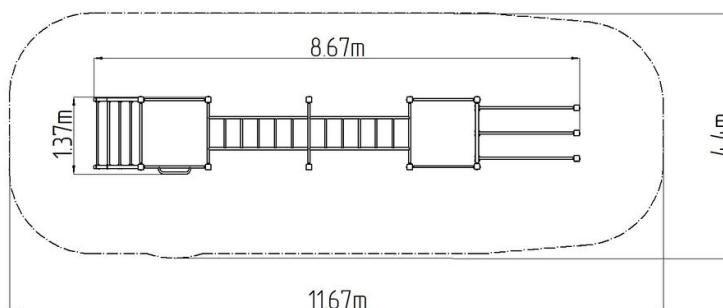

Street workoutová zostava WS025RD - červená

Typ výrobku WS-025RD-15

Základné informácie

Veková kategória	Nešpecifikované
Minimálny priestor	12,08 m x 4,3 m
Rozmer zariadenia d. š. v.:	9,08 m x 1,3 m x 2,51 m
Výška voľného pádu:	1,5 m
Nosnosť:	858 kg
Max. počet užívateľov:	11
Dopadová plocha: EN 1177	podľa normy ČSN EN 16630
Určenie:	exteriér
Dostupnosť náhradných	dodá výrobca
Certifikát zhody s normou:	ČSN EN 16630

Materiál

Kovové časti - konštrukčná oceľ

Povrchová úprava

Duplexný nástrek práškovou vypaľovacou farbou
Žiarové zinkovanie

Popis

Nosná konštrukcia workoutovej zostavy je vyrobená z konštrukčnej ocele, ktorá je proti korózii ošetrená povrchovou úpravou - zinkovaním (docieľi sa veľmi výrazné predĺženie životnosti herného prvku) alebo duplexným nástrekom práškovou vypaľovacou farbou podľa RAL. Tieto konštrukcie sú kotvené v betonových pätkách prostredníctvom pozinkovaných kotiev. Všetky ďalšie kovové prvky napr.: madlá, bradlá, atď. sú tiež upravované zinkovaním alebo duplexným nástrekom práškovou vypaľovacou farbou podľa RAL, prípadne podľa prania objednávateľa môžu byť dané prvky v nerezovom prevedení. Všetok spojovací materiál je pozinkovaný alebo nerezový.