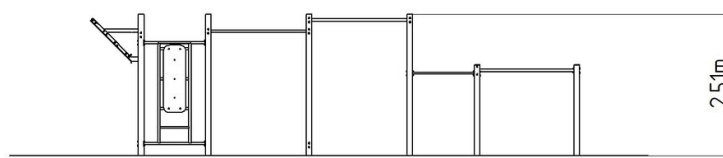

Street workoutová zostava WS025RD - červená

Typ výrobku WS-025RD-15

Základné informácie

Veková kategória	Nešpecifikované
Minimálny priestor	12,08 m x 4,3 m
Rozmer zariadenia d. š. v.:	9,08 m x 1,3 m x 2,51 m
Výška voľného pádu:	1,5 m
Nosnosť:	858 kg
Max. počet užívateľov:	11
Dopadová plocha: EN 1177	podľa normy ČSN EN 16630
Určenie:	exteriér
Dostupnosť náhradných	dodá výrobca
Certifikát zhody s normou:	ČSN EN 16630

Materiál

Kovové časti - konštrukčná oceľ

Povrchová úprava

Duplexný nástrek práškovou vypaľovacou farbou
Žiarové zinkovanie

Popis

Nosná konštrukcia workoutovej zostavy je vyrobená z konštrukčnej ocele, ktorá je proti korózii ošetrená povrchovou úpravou - zinkovaním (docieľi sa veľmi výrazné predĺženie životnosti herného prvku) alebo duplexným nástrekom práškovou vypaľovacou farbou podľa RAL. Tieto konštrukcie sú kotvené v betonových pätkách prostredníctvom pozinkovaných kotiev. Všetky ďalšie kovové prvky napr.: madlá, bradlá, atď. sú tiež upravované zinkovaním alebo duplexným nástrekom práškovou vypaľovacou farbou podľa RAL, prípadne podľa prania objednávateľa môžu byť dané prvky v nerezovom prevedení. Všetok spojovací materiál je pozinkovaný alebo nerezový.