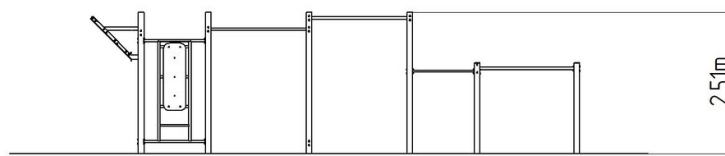

Street workoutová zostava WS025BK - modrá

Typ výrobku WS-025BD-15

Základné informácie

Veková kategória	Nešpecifikované
Minimálny priestor	12,08 m x 4,3 m
Rozmer zariadenia d. š. v.:	9,08 m x 1,3 m x 2,51 m
Výška voľného pádu:	1,5 m
Nosnosť:	858 kg
Max. počet užívateľov:	11
Dopadová plocha: EN 1177	podľa normy ČSN EN 16630
Určenie:	exteriér
Dostupnosť náhradných	dodá výrobca
Certifikát zhody s normou:	ČSN EN 16630

Materiál

Kovové časti - konštrukčná oceľ

Povrchová úprava

Duplexný nástrek práškovou vypaľovacou farbou
Žiarové zinkovanie

Popis

Nosná konštrukcia workoutovej zostavy je vyrobená z konštrukčnej ocele, ktorá je proti korózii ošetrená povrchovou úpravou - zinkovaním (docieľi sa veľmi výrazné predĺženie životnosti herného prvku) alebo duplexným nástrekom práškovou vypaľovacou farbou podľa RAL. Tieto konštrukcie sú kotvené v betonových pätkách prostredníctvom pozinkovaných kotiev. Všetky ďalšie kovové prvky napr.: madlá, bradlá, atď. sú tiež upravované zinkovaním alebo duplexným nástrekom práškovou vypaľovacou farbou podľa RAL, prípadne podľa prania objednávateľa môžu byť dané prvky v nerezovom prevedení. Všetok spojovací materiál je pozinkovaný alebo nerezový.