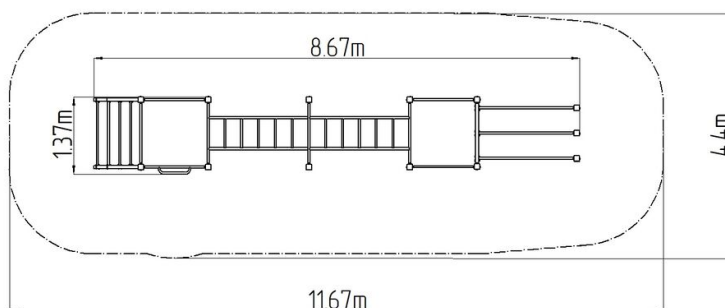

Street workoutová zostava WS025BK - modrá

Typ výrobku WS-025BD-15

Základné informácie

Veková kategória	Nešpecifikované
Minimálny priestor	12,08 m x 4,3 m
Rozmer zariadenia d. š. v.:	9,08 m x 1,3 m x 2,51 m
Výška voľného pádu:	1,5 m
Nosnosť:	858 kg
Max. počet užívateľov:	11
Dopadová plocha: EN 1177	podľa normy ČSN EN 16630
Určenie:	exteriér
Dostupnosť náhradných	dodá výrobca
Certifikát zhody s normou:	ČSN EN 16630

Materiál

Kovové časti - konštrukčná oceľ

Povrchová úprava

Duplexný nástrek práškovou vypaľovacou farbou
Žiarové zinkovanie

Popis

Nosná konštrukcia workoutovej zostavy je vyrobená z konštrukčnej ocele, ktorá je proti korózii ošetrená povrchovou úpravou - zinkovaním (docieľi sa veľmi výrazné predĺženie životnosti herného prvku) alebo duplexným nástrekom práškovou vypaľovacou farbou podľa RAL. Tieto konštrukcie sú kotvené v betonových pätkách prostredníctvom pozinkovaných kotiev. Všetky ďalšie kovové prvky napr.: madlá, bradlá, atď. sú tiež upravované zinkovaním alebo duplexným nástrekom práškovou vypaľovacou farbou podľa RAL, prípadne podľa prania objednávateľa môžu byť dané prvky v nerezovom prevedení. Všetok spojovací materiál je pozinkovaný alebo nerezový.