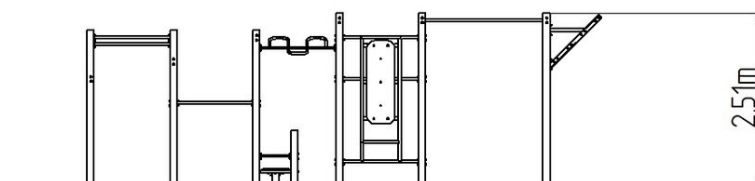

## Street workoutová zostava WS022YD - žltá

Typ výrobku WS-022YD-15

### Základné informácie

Veková kategória	Nešpecifikované
Minimálny priestor	10,44 m x 5,6 m
Rozmer zariadenia d. š. v.:	7,44 m x 2,58 m x 2,51 m
Výška voľného pádu:	1,5 m
Nosnosť:	702 kg
Max. počet užívateľov:	9
Dopadová plocha: EN 1177	podľa normy ČSN EN 16630
Určenie:	exteriér
Dostupnosť náhradných	dodá výrobca
Certifikát zhody s normou:	ČSN EN 16630