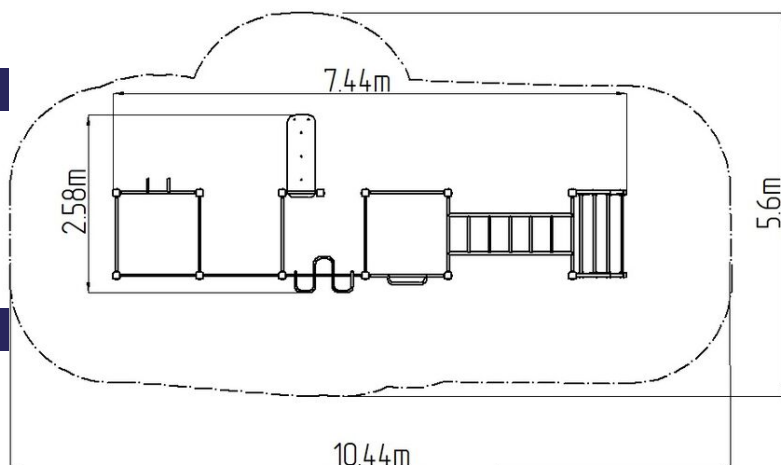

Materiál

Kovové časti - konštrukčná oceľ
Plastové časti - HDPE

Povrchová úprava

Duplexný nástrek práškovou vypaľovacou farbou
Žiarové zinkovanie

Popis

Nosná konštrukcia workoutovej zostavy je vyrobená z konštrukčnej ocele, ktorá je proti korózii ošetrená povrchovou úpravou - zinkovaním (docieli sa veľmi výrazné predĺženie životnosti herného prvku) alebo duplexným nástrekom práškovou vypaľovacou farbou podľa RAL. Tieto konštrukcie sú kotvené v betonových pätkách prostredníctvom pozinkovaných kotiev. Všetky ďalšie kovové prvky napr.: madlá, bradlá, atď. sú tiež upravované zinkovaním alebo duplexným nástrekom práškovou vypaľovacou farbou podľa RAL, prípadne podľa prania objednávateľa môžu byť dané prvky v nerezovom prevedení. Všetky dosky lavíc a stúpačiek sú vyrobené z vysoko kvalitného plastu HDPE (vysokotlakový, celofarbený polyetylén, ktorý sa vyznačuje vysokou farebnou stálosťou, odolnou proti UV žiareniu a hlavne bezpečnosťou, pretože je nelámavý a neohrozuje tak žiadne nebezpečné zranenie ostrými úlomkami). Všetok spojovací materiál je pozinkovaný alebo nerezový.

Vybavenie

7x hrazda, ručkovadlo, rebrík, lavica rovná, 2x vzpera, šikmé ručkovadlo.