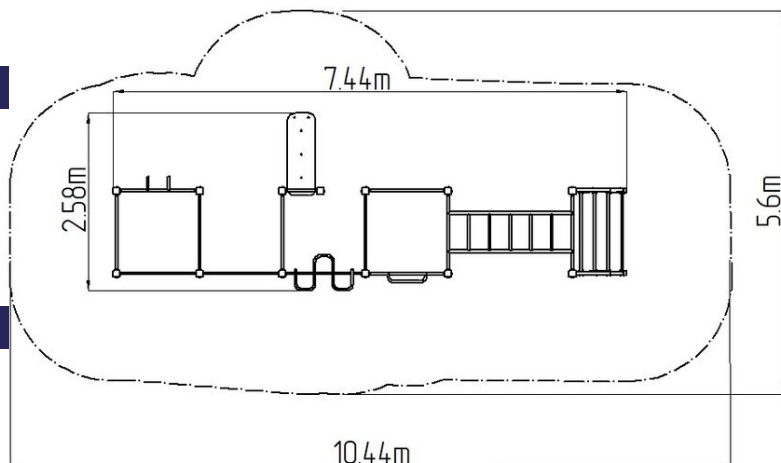

Street workoutová zostava WS022GD - zelená

Typ výrobku WS-022GD-15

Základné informácie

Veková kategória	Nešpecifikované
Minimálny priestor	10,44 m x 5,6 m
Rozmer zariadenia d. š. v.:	7,44 m x 2,58 m x 2,51 m
Výška voľného pádu:	1,5 m
Nosnosť:	702 kg
Max. počet užívateľov:	9
Dopadová plocha: EN 1177	podľa normy ČSN EN 16630
Určenie:	exteriér
Dostupnosť náhradných	oddá výrobca
Certifikát zhody s normou:	ČSN EN 16630

Materiál

Kovové časti - konštrukčná oceľ
Plastové časti - HDPE

Povrchová úprava

Duplexný nástrek práškovou vypaľovacou farbou
Žiarové zinkovanie

Popis

Nosná konštrukcia workoutovej zostavy je vyrobená z konštrukčnej ocele, ktorá je proti korózii ošetrená povrchovou úpravou - zinkovaním (docieli sa veľmi výrazné predĺženie životnosti herného prvku) alebo duplexným nástrekom práškovou vypaľovacou farbou podľa RAL. Tieto konštrukcie sú kotvené v betonových pätkách prostredníctvom pozinkovaných kotiev. Všetky ďalšie kovové prvky napr.: madlá, bradlá, atď. sú tiež upravované zinkovaním alebo duplexným nástrekom práškovou vypaľovacou farbou podľa RAL, prípadne podľa prania objednávateľa môžu byť dané prvky v nerezovom prevedení. Všetky dosky lavíc a stúpačiek sú vyrobené z vysoko kvalitného plastu HDPE (vysokotlakový, celofarbený polyetylén, ktorý sa vyznačuje vysokou farebnou stálosťou, odolnou proti UV žiareniu a hlavne bezpečnosťou, pretože je nelámavý a neohrozuje tak žiadne nebezpečné zranenie ostrými úlomkami). Všetok spojovací materiál je pozinkovaný alebo nerezový.