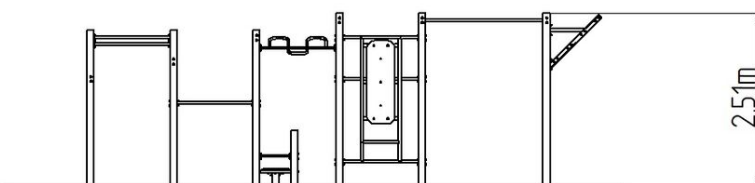

Street workoutová zostava WS022GD - zelená

Typ výrobku WS-022GD-15

Základné informácie

Veková kategória	Nešpecifikované
Minimálny priestor	10,44 m x 5,6 m
Rozmer zariadenia d. š. v.:	7,44 m x 2,58 m x 2,51 m
Výška voľného pádu:	1,5 m
Nosnosť:	702 kg
Max. počet užívateľov:	9
Dopadová plocha: EN 1177	podľa normy ČSN EN 16630
Určenie:	exteriér
Dostupnosť náhradných	oddá výrobca
Certifikát zhody s normou:	ČSN EN 16630

Materiál

Kovové časti - konštrukčná oceľ
Plastové časti - HDPE

Povrchová úprava

Duplexný nástrek práškovou vypaľovacou farbou
Žiarové zinkovanie

Popis

Nosná konštrukcia workoutovej zostavy je vyrobená z konštrukčnej ocele, ktorá je proti korózii ošetrená povrchovou úpravou - zinkovaním (docieli sa veľmi výrazné predĺženie životnosti herného prvku) alebo duplexným nástrekom práškovou vypaľovacou farbou podľa RAL. Tieto konštrukcie sú kotvené v betonových pätkách prostredníctvom pozinkovaných kotiev. Všetky ďalšie kovové prvky napr.: madlá, bradlá, atď. sú tiež upravované zinkovaním alebo duplexným nástrekom práškovou vypaľovacou farbou podľa RAL, prípadne podľa prania objednávateľa môžu byť dané prvky v nerezovom prevedení. Všetky dosky lavíc a stúpačiek sú vyrobené z vysoko kvalitného plastu HDPE (vysokotlakový, celofarbený polyetylén, ktorý sa vyznačuje vysokou farebnou stálosťou, odolnou proti UV žiareniu a hlavne bezpečnosťou, pretože je nelámavý a neohrozuje tak žiadne nebezpečné zranenie ostrými úlomkami). Všetok spojovací materiál je pozinkovaný alebo nerezový.