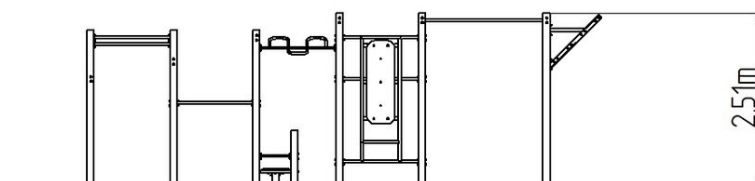

Street workoutová zostava WS022RD - červená

Typ výrobku WS-022RD-15

Základné informácie

Veková kategória	Nešpecifikované
Minimálny priestor	10,44 m x 5,6 m
Rozmer zariadenia d. š. v.:	7,44 m x 2,58 m x 2,51 m
Výška voľného pádu:	1,5 m
Nosnosť:	702 kg
Max. počet užívateľov:	9
Dopadová plocha: EN 1177	podľa normy ČSN EN 16630
Určenie:	exteriér
Dostupnosť náhradných	dodá výrobca
Certifikát zhody s normou:	ČSN EN 16630

Materiál

Kovové časti - konštrukčná oceľ
Plastové časti - HDPE

Povrchová úprava

Duplexný nástrek práškovou vypaľovacou farbou
Žiarové zinkovanie

Popis

Nosná konštrukcia workoutovej zostavy je vyrobená z konštrukčnej ocele, ktorá je proti korózii ošetrená povrchovou úpravou - zinkovaním (docieli sa veľmi výrazné predĺženie životnosti herného prvku) alebo duplexným nástrekom práškovou vypaľovacou farbou podľa RAL. Tieto konštrukcie sú kotvené v betonových pätkách prostredníctvom pozinkovaných kotiev. Všetky ďalšie kovové prvky napr.: madlá, bradlá, atď. sú tiež upravované zinkovaním alebo duplexným nástrekom práškovou vypaľovacou farbou podľa RAL, prípadne podľa prania objednávateľa môžu byť dané prvky v nerezovom prevedení. Všetky dosky lavíc a stúpačiek sú vyrobené z vysoko kvalitného plastu HDPE (vysokotlakový, celofarbený polyetylén, ktorý sa vyznačuje vysokou farebnou stálosťou, odolnou proti UV žiareniu a hlavne bezpečnosťou, pretože je nelámavý a neohrozuje tak žiadne nebezpečné zranenie ostrými úlomkami). Všetok spojovací materiál je pozinkovaný alebo nerezový.