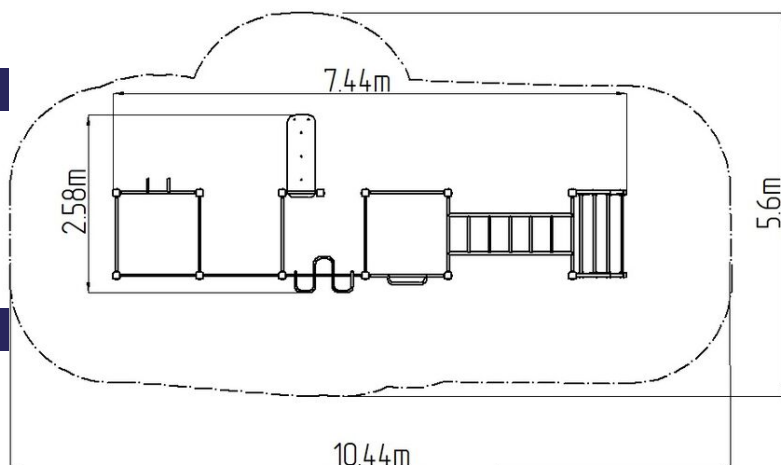

Street workoutová zostava WS022RD - červená

Typ výrobku WS-022RD-15

Základné informácie

Veková kategória	Nešpecifikované
Minimálny priestor	10,44 m x 5,6 m
Rozmer zariadenia d. š. v.:	7,44 m x 2,58 m x 2,51 m
Výška voľného pádu:	1,5 m
Nosnosť:	702 kg
Max. počet užívateľov:	9
Dopadová plocha: EN 1177	podľa normy ČSN EN 16630
Určenie:	exteriér
Dostupnosť náhradných	dodá výrobca
Certifikát zhody s normou:	ČSN EN 16630

Materiál

Kovové časti - konštrukčná oceľ
Plastové časti - HDPE

Povrchová úprava

Duplexný nástrek práškovou vypaľovacou farbou
Žiarové zinkovanie

Popis

Nosná konštrukcia workoutovej zostavy je vyrobená z konštrukčnej ocele, ktorá je proti korózii ošetrená povrchovou úpravou - zinkovaním (docieli sa veľmi výrazné predĺženie životnosti herného prvku) alebo duplexným nástrekom práškovou vypaľovacou farbou podľa RAL. Tieto konštrukcie sú kotvené v betonových pätkách prostredníctvom pozinkovaných kotiev. Všetky ďalšie kovové prvky napr.: madlá, bradlá, atď. sú tiež upravované zinkovaním alebo duplexným nástrekom práškovou vypaľovacou farbou podľa RAL, prípadne podľa prania objednávateľa môžu byť dané prvky v nerezovom prevedení. Všetky dosky lavíc a stúpačiek sú vyrobené z vysoko kvalitného plastu HDPE (vysokotlakový, celofarbený polyetylén, ktorý sa vyznačuje vysokou farebnou stálosťou, odolnou proti UV žiareniu a hlavne bezpečnosťou, pretože je nelámavý a neohrozuje tak žiadne nebezpečné zranenie ostrými úlomkami). Všetok spojovací materiál je pozinkovaný alebo nerezový.