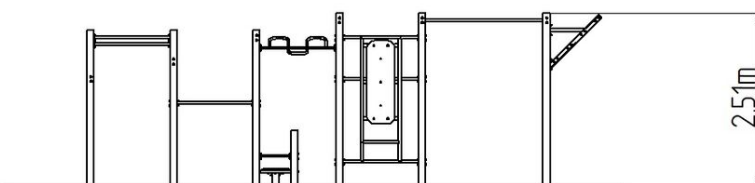

Street workoutová zostava WS022BD - modrá

Typ výrobku WS-022BD-15

Základné informácie

Veková kategória	Nešpecifikované
Minimálny priestor	10,44 m x 5,6 m
Rozmer zariadenia d. š. v.:	7,44 m x 2,58 m x 2,51 m
Výška voľného pádu:	1,5 m
Nosnosť:	702 kg
Max. počet užívateľov:	9
Dopadová plocha: EN 1177	podľa normy ČSN EN 16630
Určenie:	exteriér
Dostupnosť náhradných	dodá výrobca
Certifikát zhody s normou:	ČSN EN 16630

Materiál

Kovové časti - konštrukčná oceľ
Plastové časti - HDPE

Povrchová úprava

Duplexný nástrek práškovou vypaľovacou farbou
Žiarové zinkovanie

Popis

Nosná konštrukcia workoutovej zostavy je vyrobená z konštrukčnej ocele, ktorá je proti korózii ošetrená povrchovou úpravou - zinkovaním (docieľi sa veľmi výrazné predĺženie životnosti herného prvku) alebo duplexným nástrekom práškovou vypaľovacou farbou podľa RAL. Tieto konštrukcie sú kotvené v betonových pätkách prostredníctvom pozinkovaných kotiev. Všetky ďalšie kovové prvky napr.: madlá, bradlá, atď. sú tiež upravované zinkovaním alebo duplexným nástrekom práškovou vypaľovacou farbou podľa RAL, prípadne podľa prania objednávateľa môžu byť dané prvky v nerezovom prevedení. Všetky dosky lavíc a stúpačiek sú vyrobené z vysoko kvalitného plastu HDPE (vysokotlakový, celofarbený polyetylén, ktorý sa vyznačuje vysokou farebnou stálosťou, odolnou proti UV žiareniu a hlavne bezpečnosťou, pretože je nelámavý a neohrozuje tak žiadne nebezpečné zranenie ostrými úlomkami). Všetok spojovací materiál je pozinkovaný alebo nerezový.