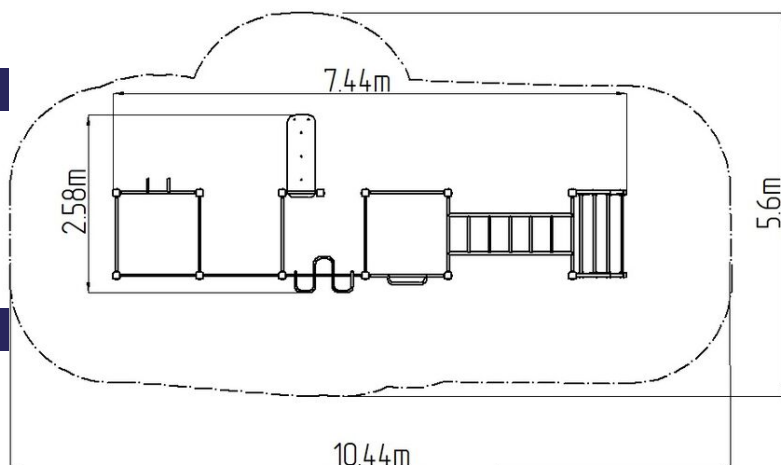

Street workoutová zostava WS022BD - modrá

Typ výrobku WS-022BD-15

Základné informácie

Veková kategória	Nešpecifikované
Minimálny priestor	10,44 m x 5,6 m
Rozmer zariadenia d. š. v.:	7,44 m x 2,58 m x 2,51 m
Výška voľného pádu:	1,5 m
Nosnosť:	702 kg
Max. počet užívateľov:	9
Dopadová plocha: EN 1177	podľa normy ČSN EN 16630
Určenie:	exteriér
Dostupnosť náhradných	dodá výrobca
Certifikát zhody s normou:	ČSN EN 16630

Materiál

Kovové časti - konštrukčná oceľ
Plastové časti - HDPE

Povrchová úprava

Duplexný nástrek práškovou vypaľovacou farbou
Žiarové zinkovanie

Popis

Nosná konštrukcia workoutovej zostavy je vyrobená z konštrukčnej ocele, ktorá je proti korózii ošetrená povrchovou úpravou - zinkovaním (docieľi sa veľmi výrazné predĺženie životnosti herného prvku) alebo duplexným nástrekom práškovou vypaľovacou farbou podľa RAL. Tieto konštrukcie sú kotvené v betonových pätkách prostredníctvom pozinkovaných kotiev. Všetky ďalšie kovové prvky napr.: madlá, bradlá, atď. sú tiež upravované zinkovaním alebo duplexným nástrekom práškovou vypaľovacou farbou podľa RAL, prípadne podľa prania objednávateľa môžu byť dané prvky v nerezovom prevedení. Všetky dosky lavíc a stúpačiek sú vyrobené z vysoko kvalitného plastu HDPE (vysokotlakový, celofarbený polyetylén, ktorý sa vyznačuje vysokou farebnou stálosťou, odolnou proti UV žiareniu a hlavne bezpečnosťou, pretože je nelámavý a neohrozuje tak žiadne nebezpečné zranenie ostrými úlomkami). Všetok spojovací materiál je pozinkovaný alebo nerezový.