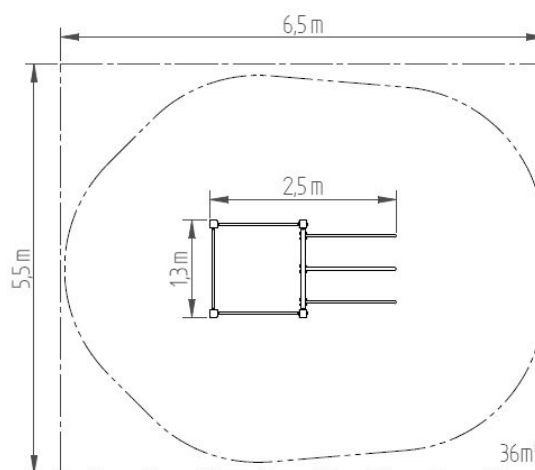

Street workoutová zostava WS017RD - červená

Typ výrobku WS-017RD-15

Základné informácie

Veková kategória	Nešpecifikované
Minimálny priestor	6,5 m x 5,5 m
Rozmer zariadenia d. š. v.:	2,53 m x 1,35 m x 2,26 m
Výška voľného pádu:	1,5 m
Nosnosť:	390 kg
Max. počet užívateľov:	5
Dopadová plocha: EN 1177	podľa normy ČSN EN 16630
Určenie:	exteriér
Dostupnosť náhradných	oddá výrobca
Certifikát zhody s normou:	ČSN EN 16630

Materiál

Kovové časti - konštrukčná oceľ

Povrchová úprava

Prášková vypaľovaná farba Komaxit
Žiarové zinkovanie

Popis

Nosná konštrukcia workoutovej zostavy je vyrobená z konštrukčnej ocele (kovový profil 100 x 100 x 3 mm), ktorá je proti korózii ošetrená povrchovou úpravou - zinkovaním (docieli sa veľmi výrazné predĺženie životnosti herného prvku) a vypaľovanou farbou KOMAXIT podľa odtieňu RAL. Tieto konštrukcie sú kotvené v betonových pätkách prostredníctvom pozinkovaných kotiev. Všetky ďalšie kovové prvky napr.: madlá, bradlá, atď. sú tiež upravované zinkovaním a vypaľovanou farbou KOMAXIT podľa odtieňu RAL, prípadne podľa prania objednávateľa môžu byť dané prvky v nerezovom prevedení. Všetok spojovací materiál je pozinkovaný alebo nerezový.