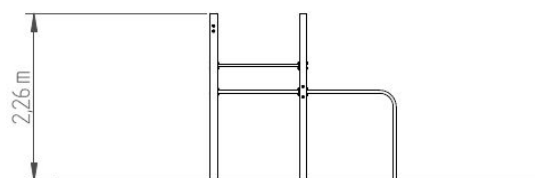

Street workoutová zostava WS017RD - červená

Typ výrobku WS-017RD-15

Základné informácie

Veková kategória	Nešpecifikované
Minimálny priestor	6,5 m x 5,5 m
Rozmer zariadenia d. š. v.:	2,53 m x 1,35 m x 2,26 m
Výška voľného pádu:	1,5 m
Nosnosť:	390 kg
Max. počet užívateľov:	5
Dopadová plocha: EN 1177	podľa normy ČSN EN 16630
Určenie:	exteriér
Dostupnosť náhradných	oddá výrobca
Certifikát zhody s normou:	ČSN EN 16630

Materiál

Kovové časti - konštrukčná oceľ

Povrchová úprava

Prášková vypaľovaná farba Komaxit
Žiarové zinkovanie

Popis

Nosná konštrukcia workoutovej zostavy je vyrobená z konštrukčnej ocele (kovový profil 100 x 100 x 3 mm), ktorá je proti korózii ošetrená povrchovou úpravou - zinkovaním (docieli sa veľmi výrazné predĺženie životnosti herného prvku) a vypaľovanou farbou KOMAXIT podľa odtieňu RAL. Tieto konštrukcie sú kotvené v betonových pätkách prostredníctvom pozinkovaných kotiev. Všetky ďalšie kovové prvky napr.: madlá, bradlá, atď. sú tiež upravované zinkovaním a vypaľovanou farbou KOMAXIT podľa odtieňu RAL, prípadne podľa prania objednávateľa môžu byť dané prvky v nerezovom prevedení. Všetok spojovací materiál je pozinkovaný alebo nerezový.