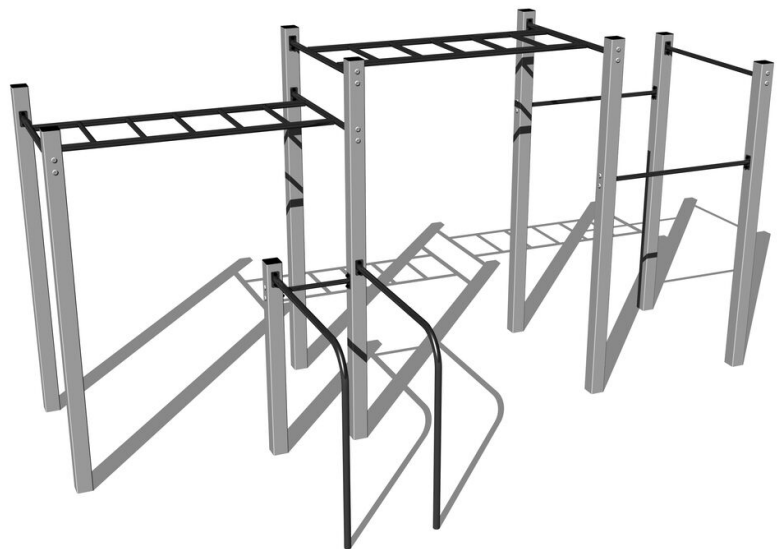

Street workoutová zostava WS015SD - strieborná

Typ výrobku WS-015SD-15

Základné informácie

Veková kategória	Nešpecifikované
Minimálny priestor	7,95 m x 5,55 m
Rozmer zariadenia d. š. v.:	4,95 m x 2,55 m x 2,51 m
Výška voľného pádu:	1,5 m
Nosnosť:	468 kg
Max. počet užívateľov:	6
Dopadová plocha: EN 1177	podľa normy ČSN EN 16630
Určenie:	exteriér
Dostupnosť náhradných	dodá výrobca
Certifikát zhody s normou:	ČSN EN 16630

Materiál

Kovové časti - konštrukčná oceľ

Povrchová úprava

Duplexný nástrek práškovou vypaľovacou farbou
Žiarové zinkovanie

Popis

Nosná konštrukcia workoutovej zostavy je vyrobená z konštrukčnej ocele, ktorá je proti korózii ošetrená povrchovou úpravou - zinkovaním (docieľi sa veľmi výrazné predĺženie životnosti herného prvku) alebo duplexným nástrekom práškovou vypaľovacou farbou podľa RAL. Tieto konštrukcie sú kotvené v betonových pätkách prostredníctvom pozinkovaných kotiev. Všetky ďalšie kovové prvky napr.: madlá, bradlá, atď. sú tiež upravované zinkovaním alebo duplexným nástrekom práškovou vypaľovacou farbou podľa RAL, prípadne podľa prania objednávateľa môžu byť dané prvky v nerezovom prevedení. Všetok spojovací materiál je pozinkovaný alebo nerezový.

Vybavenie

3x hrazda, 2x ručkovoadlo, bradlá.