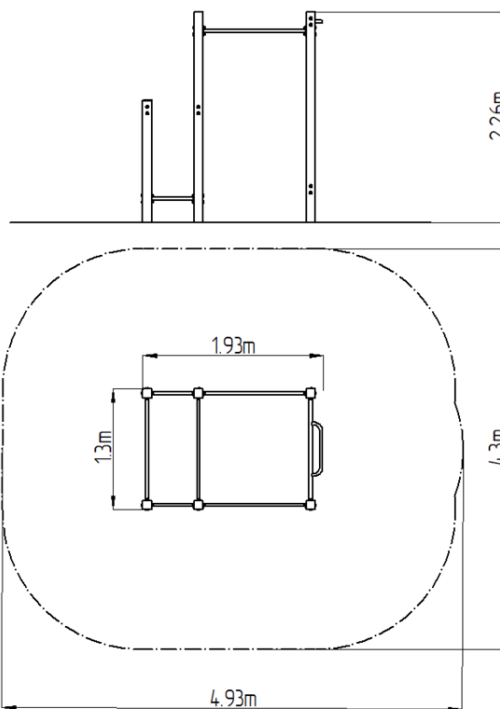

Popis

Nosná konštrukcia workoutovej zostavy je vyrobená z konštrukčnej ocele, ktorá je proti korózii ošetrená povrchovou úpravou - zinkovaním (docieľi sa veľmi výrazné predĺženie životnosti herného prvku) alebo duplexným nástrekom práškovou vypaľovacou farbou podľa RAL. Tieto konštrukcie sú kotvené v betonových pätkách prostredníctvom pozinkovaných kotiev. Všetky ďalšie kovové prvky napr.: madlá, bradlá, atď. sú tiež upravované zinkovaním alebo duplexným nástrekom práškovou vypaľovacou farbou podľa RAL, prípadne podľa prania objednávateľa môžu byť dané prvky v nerezovom prevedení. Všetky dosky lavíc a stúpačiek sú vyrobené z vysoko kvalitného plastu HDPE (vysokotlakový, celofarbený polyetylén, ktorý sa vyznačuje vysokou farebnou stálosťou, odolnou proti UV žiareniu a hlavne bezpečnosťou, pretože je nelámavý a neohrozuje tak žiadne nebezpečné zranenie ostrými úlomkami). Všetok spojovací materiál je pozinkovaný alebo nerezový.