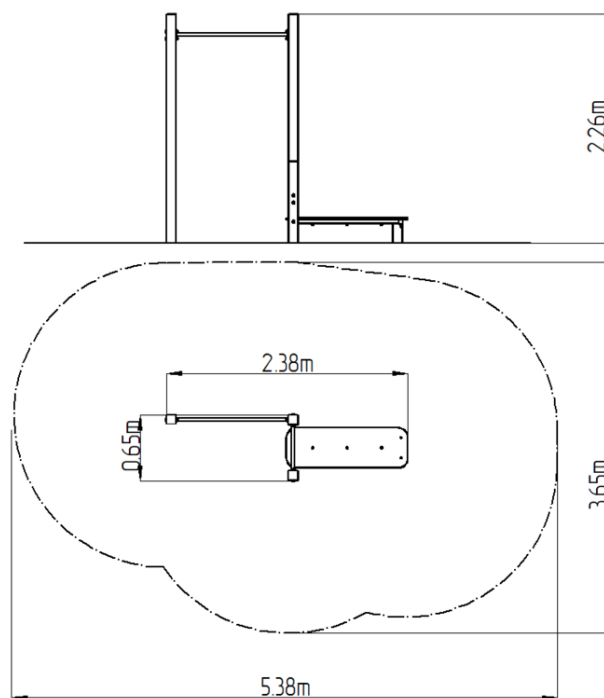

Street workoutová zostava WS007RD - červená

Typ výrobku WS-007RD-15

Základné informácie

Veková kategória	Nešpecifikované
Minimálny priestor	5,38 m x 3,65 m
Rozmer zariadenia d. š. v.:	2,38 m x 0,65 m x 2,26 m
Výška voľného pádu:	1,5 m
Nosnosť:	156 kg
Max. počet užívateľov:	2
Dopadová plocha: EN 1177	podľa normy ČSN EN 16630
Určenie:	exteriér
Dostupnosť náhradných	odá výrobca
Certifikát zhody s normou:	ČSN EN 16630

Materiál

Kovové časti - konštrukčná oceľ
Plastové časti - HDPE

Povrchová úprava

Duplexný nástrek práškovou vypaľovacou farbou
Žiarové zinkovanie

Popis

Nosná konštrukcia workoutovej zostavy je vyrobená z konštrukčnej ocele, ktorá je proti korózii ošetrená povrchovou úpravou - zinkovaním (docieľa sa veľmi výrazné predĺženie životnosti herného prvku) alebo duplexným nástrekom práškovou vypaľovacou farbou podľa RAL. Tieto konštrukcie sú kotvené v betonových pätkách prostredníctvom pozinkovaných kotiev. Všetky ďalšie kovové prvky napr.: madlá, bradlá, atď. sú tiež upravované zinkovaním alebo duplexným nástrekom práškovou vypaľovacou farbou podľa RAL, prípadne podľa prania objednávateľa môžu byť dané prvky v nerezovom prevedení. Všetky dosky lavíc a stúpačiek sú vyrobené z vysoko kvalitného plastu HDPE (vysokotlakový, celofarbený polyetylén, ktorý sa vyznačuje vysokou farebnou stálosťou, odolnou proti UV žiareniu a hlavne bezpečnosťou, pretože je nelámavý a neohrozuje tak žiadne nebezpečné zranenie ostrými úlomkami). Všetok spojovací materiál je pozinkovaný alebo nerezový.