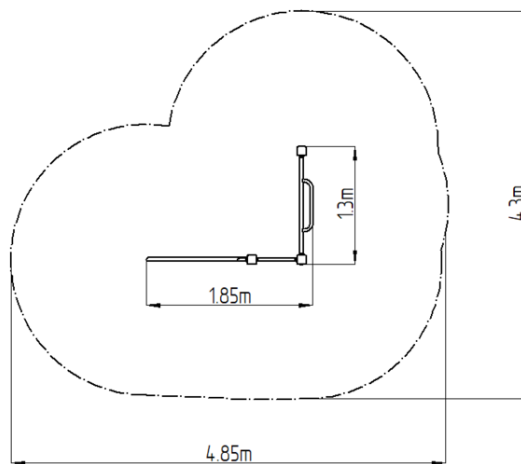

Vybavenie

Rebrík, pol bradlá, madlá.