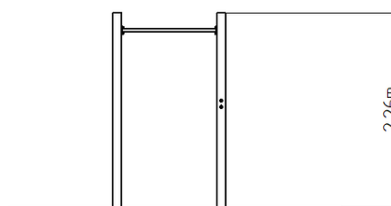

Street workoutová zostava WS001YD - žltá

Typ výrobku WS-001YD-15

Základné informácie

Veková kategória	Nešpecifikované
Minimálny priestor	4,3 m x 4,3 m
Rozmer zariadenia d. š. v.:	1,3 m x 1,3 m x 2,26 m
Výška voľného pádu:	1,5 m
Nosnosť:	156 kg
Max. počet užívateľov:	2
Dopadová plocha: EN 1177	podľa normy ČSN EN 16630
Určenie:	exteriér
Dostupnosť náhradných	odá výrobca
Certifikát zhody s normou:	ČSN EN 16630

Materiál

Kovové časti - konštrukčná oceľ

Povrchová úprava

Duplexný nástrek práškovou vypaľovacou farbou
Žiarové zinkovanie

Popis

Nosná konštrukcia workoutovej zostavy je vyrobená z konštrukčnej ocele, ktorá je proti korózii ošetrená povrchovou úpravou - zinkovaním (docieľi sa veľmi výrazné predĺženie životnosti herného prvku) alebo duplexným nástrekom práškovou vypaľovacou farbou podľa RAL. Tieto konštrukcie sú kotvené v betonových pätkách prostredníctvom pozinkovaných kotiev. Všetky ďalšie kovové prvky napr.: madlá, bradlá, atď. sú tiež upravované zinkovaním alebo duplexným nástrekom práškovou vypaľovacou farbou podľa RAL, prípadne podľa prania objednávateľa môžu byť dané prvky v nerezovom prevedení. Všetok spojovací materiál je pozinkovaný alebo nerezový.