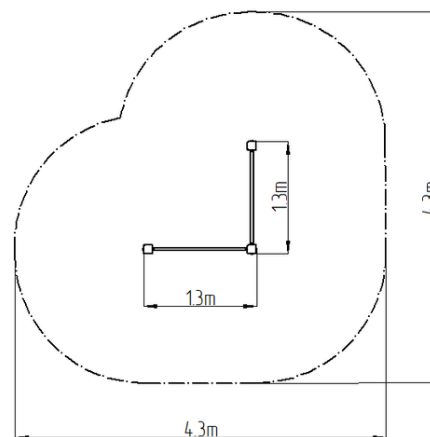

Materiál

Kovové časti - konštrukčná oceľ

Povrchová úprava

Duplexný nástrek práškovou vypaľovacou farbou
Žiarové zinkovanie

Popis

Nosná konštrukcia workoutovej zostavy je vyrobená z konštrukčnej ocele, ktorá je proti korózii ošetrená povrchovou úpravou - zinkovaním (docieľi sa veľmi výrazné predĺženie životnosti herného prvku) alebo duplexným nástrekom práškovou vypaľovacou farbou podľa RAL. Tieto konštrukcie sú kotvené v betonových pätkách prostredníctvom pozinkovaných kotiev. Všetky ďalšie kovové prvky napr.: madlá, bradlá, atď. sú tiež upravované zinkovaním alebo duplexným nástrekom práškovou vypaľovacou farbou podľa RAL, prípadne podľa prania objednávateľa môžu byť dané prvky v nerezovom prevedení. Všetok spojovací materiál je pozinkovaný alebo nerezový.

Vybavenie

2x hrazda.