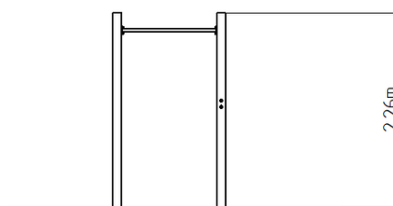

Street workoutová zostava WS001BD - modrá

Typ výrobku WS-001BD-15

Základné informácie

Veková kategória	Nešpecifikované
Minimálny priestor	4,3 m x 4,3 m
Rozmer zariadenia d. š. v.:	1,3 m x 1,3 m x 2,26 m
Výška voľného pádu:	1,5 m
Nosnosť:	156 kg
Max. počet užívateľov:	2
Dopadová plocha: EN 1177	podľa normy ČSN EN 16630
Určenie:	exteriér
Dostupnosť náhradných	odá výrobca
Certifikát zhody s normou:	ČSN EN 16630

Materiál

Kovové časti - konštrukčná oceľ

Povrchová úprava

Duplexný nástrek práškovou vypaľovacou farbou
Žiarové zinkovanie

Popis

Nosná konštrukcia workoutovej zostavy je vyrobená z konštrukčnej ocele, ktorá je proti korózii ošetrená povrchovou úpravou - zinkovaním (docieľi sa veľmi výrazné predĺženie životnosti herného prvku) alebo duplexným nástrekom práškovou vypaľovacou farbou podľa RAL. Tieto konštrukcie sú kotvené v betonových pätkách prostredníctvom pozinkovaných kotiev. Všetky ďalšie kovové prvky napr.: madlá, bradlá, atď. sú tiež upravované zinkovaním alebo duplexným nástrekom práškovou vypaľovacou farbou podľa RAL, prípadne podľa prania objednávateľa môžu byť dané prvky v nerezovom prevedení. Všetok spojovací materiál je pozinkovaný alebo nerezový.