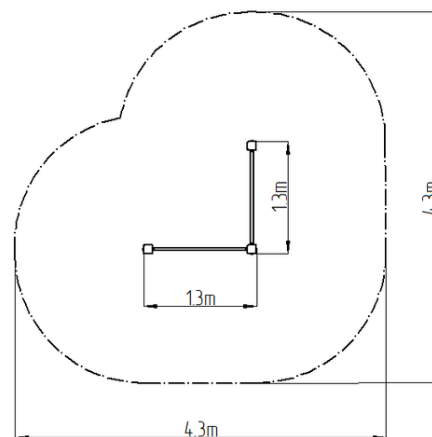

Materiál

Kovové časti - konštrukčná oceľ

Povrchová úprava

Duplexný nástrek práškovou vypaľovacou farbou
Žiarové zinkovanie

Popis

Nosná konštrukcia workoutovej zostavy je vyrobená z konštrukčnej ocele, ktorá je proti korózii ošetrená povrchovou úpravou - zinkovaním (docieľi sa veľmi výrazné predĺženie životnosti herného prvku) alebo duplexným nástrekom práškovou vypaľovacou farbou podľa RAL. Tieto konštrukcie sú kotvené v betonových pätkách prostredníctvom pozinkovaných kotiev. Všetky ďalšie kovové prvky napr.: madlá, bradlá, atď. sú tiež upravované zinkovaním alebo duplexným nástrekom práškovou vypaľovacou farbou podľa RAL, prípadne podľa prania objednávateľa môžu byť dané prvky v nerezovom prevedení. Všetok spojovací materiál je pozinkovaný alebo nerezový.

Vybavenie

2x hrazda.