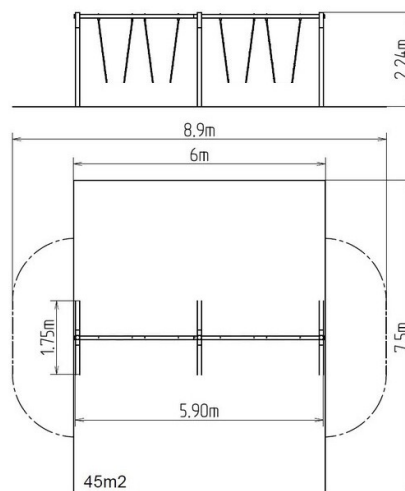

Materiál

Kovové časti - konštrukčná oceľ

Povrchová úprava

Duplexný nástrek práškovou vypaľovacou farbou
Žiarové zinkovanie

Popis

Nosná konštrukcia hojdačky je vyrobená z konštrukčnej ocele, ktorá je proti korózii ošetrená povrchovou úpravou zinkovaním, čím sa dociel veľmi výrazné predĺženie životnosti herného prvku a vypaľovanou farbou KOMAXIT podľa odtieňa RAL. Tieto konštrukcie sú uložené do betónového lôžka. Všetky ďalšie kovové prvky sú upravované zinkovaním alebo vypaľovanou farbou KOMAXIT podľa odtieňa RAL.

Hojdačky sú zavesené pomocou pozinkovaných reťazí na kovovom nosníku. Všetok spojovací materiál je pozinkovaný alebo nerezový.

Vybavenie

1x kovový nosník (pozink)