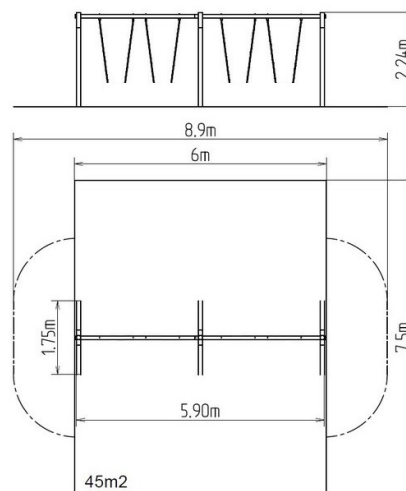

Materiál

Drevené časti - lepené hranoly
Kovové časti - konštrukčná oceľ

Povrchová úprava

Impregnácia a trojvrstvá aplikácia vrchného lazúrovacieho laku
Žiarové zinkovanie

Popis

Nosná konštrukcia hojdačky je vyrobená z lepených hranolov. Toto riešenie zaisťuje maximálne možnú ochranu proti vzniku prasklín, ktoré sú bežné u výrobkov z mimo stredového dreva. Povrchová úprava týchto hranolov spočíva v impregnácii a trojvrstvej aplikácii vrchného lazúrovacieho laku, splňujúceho podmienky normy EN 71/3 (bezpečné pre detské hračky). Tieto konštrukcie sú do terénu kotvené v ocelových pätkách, ktoré sú chránené proti korózii žiarovým zinkovaním a uložené do betónového lôžka. Kotvy sú pripevnené k hraciemu prvku pomocou skrutiek a ich konštrukcia zaručuje, že drevené prvky nebudú v priamom kontakte so zemou.

Hojdačky sú zavesené pomocou pozinkovaných reťazí na kovovom nosníku. Všetok spojovací materiál je pozinkovaný alebo nerezový.

Vybavenie

1x kovový nosník (pozink)