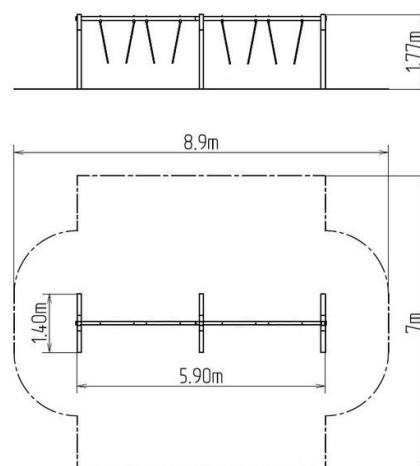

Materiál

Drevené časti - lepené hranoly
Kovové časti - konštrukčná oceľ

Povrchová úprava

Impregnácia a trojvrstvá aplikácia vrchného lazúrovacieho laku
Žiarové zinkovanie

Popis

Nosná konštrukcia hojdačky je vyrobená z lepených hranolov. Toto riešenie zaisťuje maximálne možnú ochranu proti vzniku prasklín, ktoré sú bežné u výrobkov z mimo stredového dreva. Povrchová úprava týchto hranolov spočíva v impregnácii a trojvrstvej aplikácii vrchného lazúrovacieho laku, splňujúceho podmienky normy EN 71/3 (bezpečné pre detské hračky). Tieto konštrukcie sú do terénu kotvené v ocelových pätkách, ktoré sú chránené proti korózii žiarovým zinkovaním a uložené do betónového lôžka. Kotvy sú pripevnené k hraciemu prvku pomocou skrutiek a ich konštrukcia zaručuje, že drevené prvky nebudú v priamom kontakte so zemou.

Hojdačky sú zavesené pomocou pozinkovaných reťazí na kovovom nosníku. Všetok spojovací materiál je pozinkovaný alebo nerezový.

Vybavenie

1x kovový nosník (pozink)