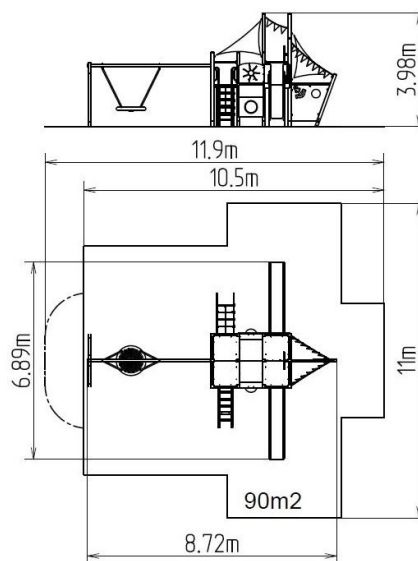

Povrchová úprava

Duplexný nástrek práškovou vypaľovacou farbou
Žiarové zinkovanie

Popis

Nosná konštrukcia vežovej zostavy je vyrobená z konštrukčnej ocele, ktorá je proti korózii ošetrená povrchovou úpravou zinkovaním, čím sa dociel veľmi výrazné predĺženie životnosti herného prvku alebo duplexným nástrekom práškovou vypaľovacou farbou podľa RAL. Tieto konštrukcie sú uložené do betónového lôžka. Všetky ďalšie kovové prvky sú upravované zinkovaním alebo duplexným nástrekom práškovou vypaľovacou farbou podľa RAL.

Šmýkačky sú vyrobené zo sklolaminátu. Čelá šmýkačiek, nášlapy, atď. sú vyrobené z vysoko kvalitného plastu HDPE (vysokotlakový, celo zafarbený polyetylén, ktorý sa vyznačuje vysokou farebnou stálosťou, odolnosťou proti UV žiareniu a hlavne bezpečnosťou, pretože je nelámavý a nehrozí tak žiadne nebezpečenstvo zranenia detí ostrými úlomkami). Laná a siete sú vyrobené z materiálu HERKULES (16 mm lana z polypropylénu s vnútorným oceľovým jadrom) a sú spojované plastovými alebo hliníkovými spojmi. sú vyrobené z HPL (vysokotlakový laminát, ktorý sa vyznačuje vysokou farebnou stálosťou, odolnosťou proti poškrabaniu a odolnosťou proti vode). Hojdačka je zavesená pomocou pozinkovaných reťazí na kovovom nosníku. Sedadlo „Hniezdo“ je vyrobené z polypropylénového lana z vysoko pevnostného vlákna. Závesné laná sú vyrobené z materiálu HERKULES (16 mm lana z polypropylénu s vnútorným oceľovým jadrom). Všetok spojovací materiál je pozinkovaný alebo nerezový.

Vybavenie

6x vež, 2x šmýkačka, šikmý výlez s nášlapy a kovovými madlami, šikmý sieťový výlez, 2x stožiar s vlajkou, kormidlo, kotva, 2x bariéra usadená do dreveného rámu, kresliaca tabuľa, 2x bariéra s priezorom, 4x bariéra z HDPE, reťazová hojdačka.